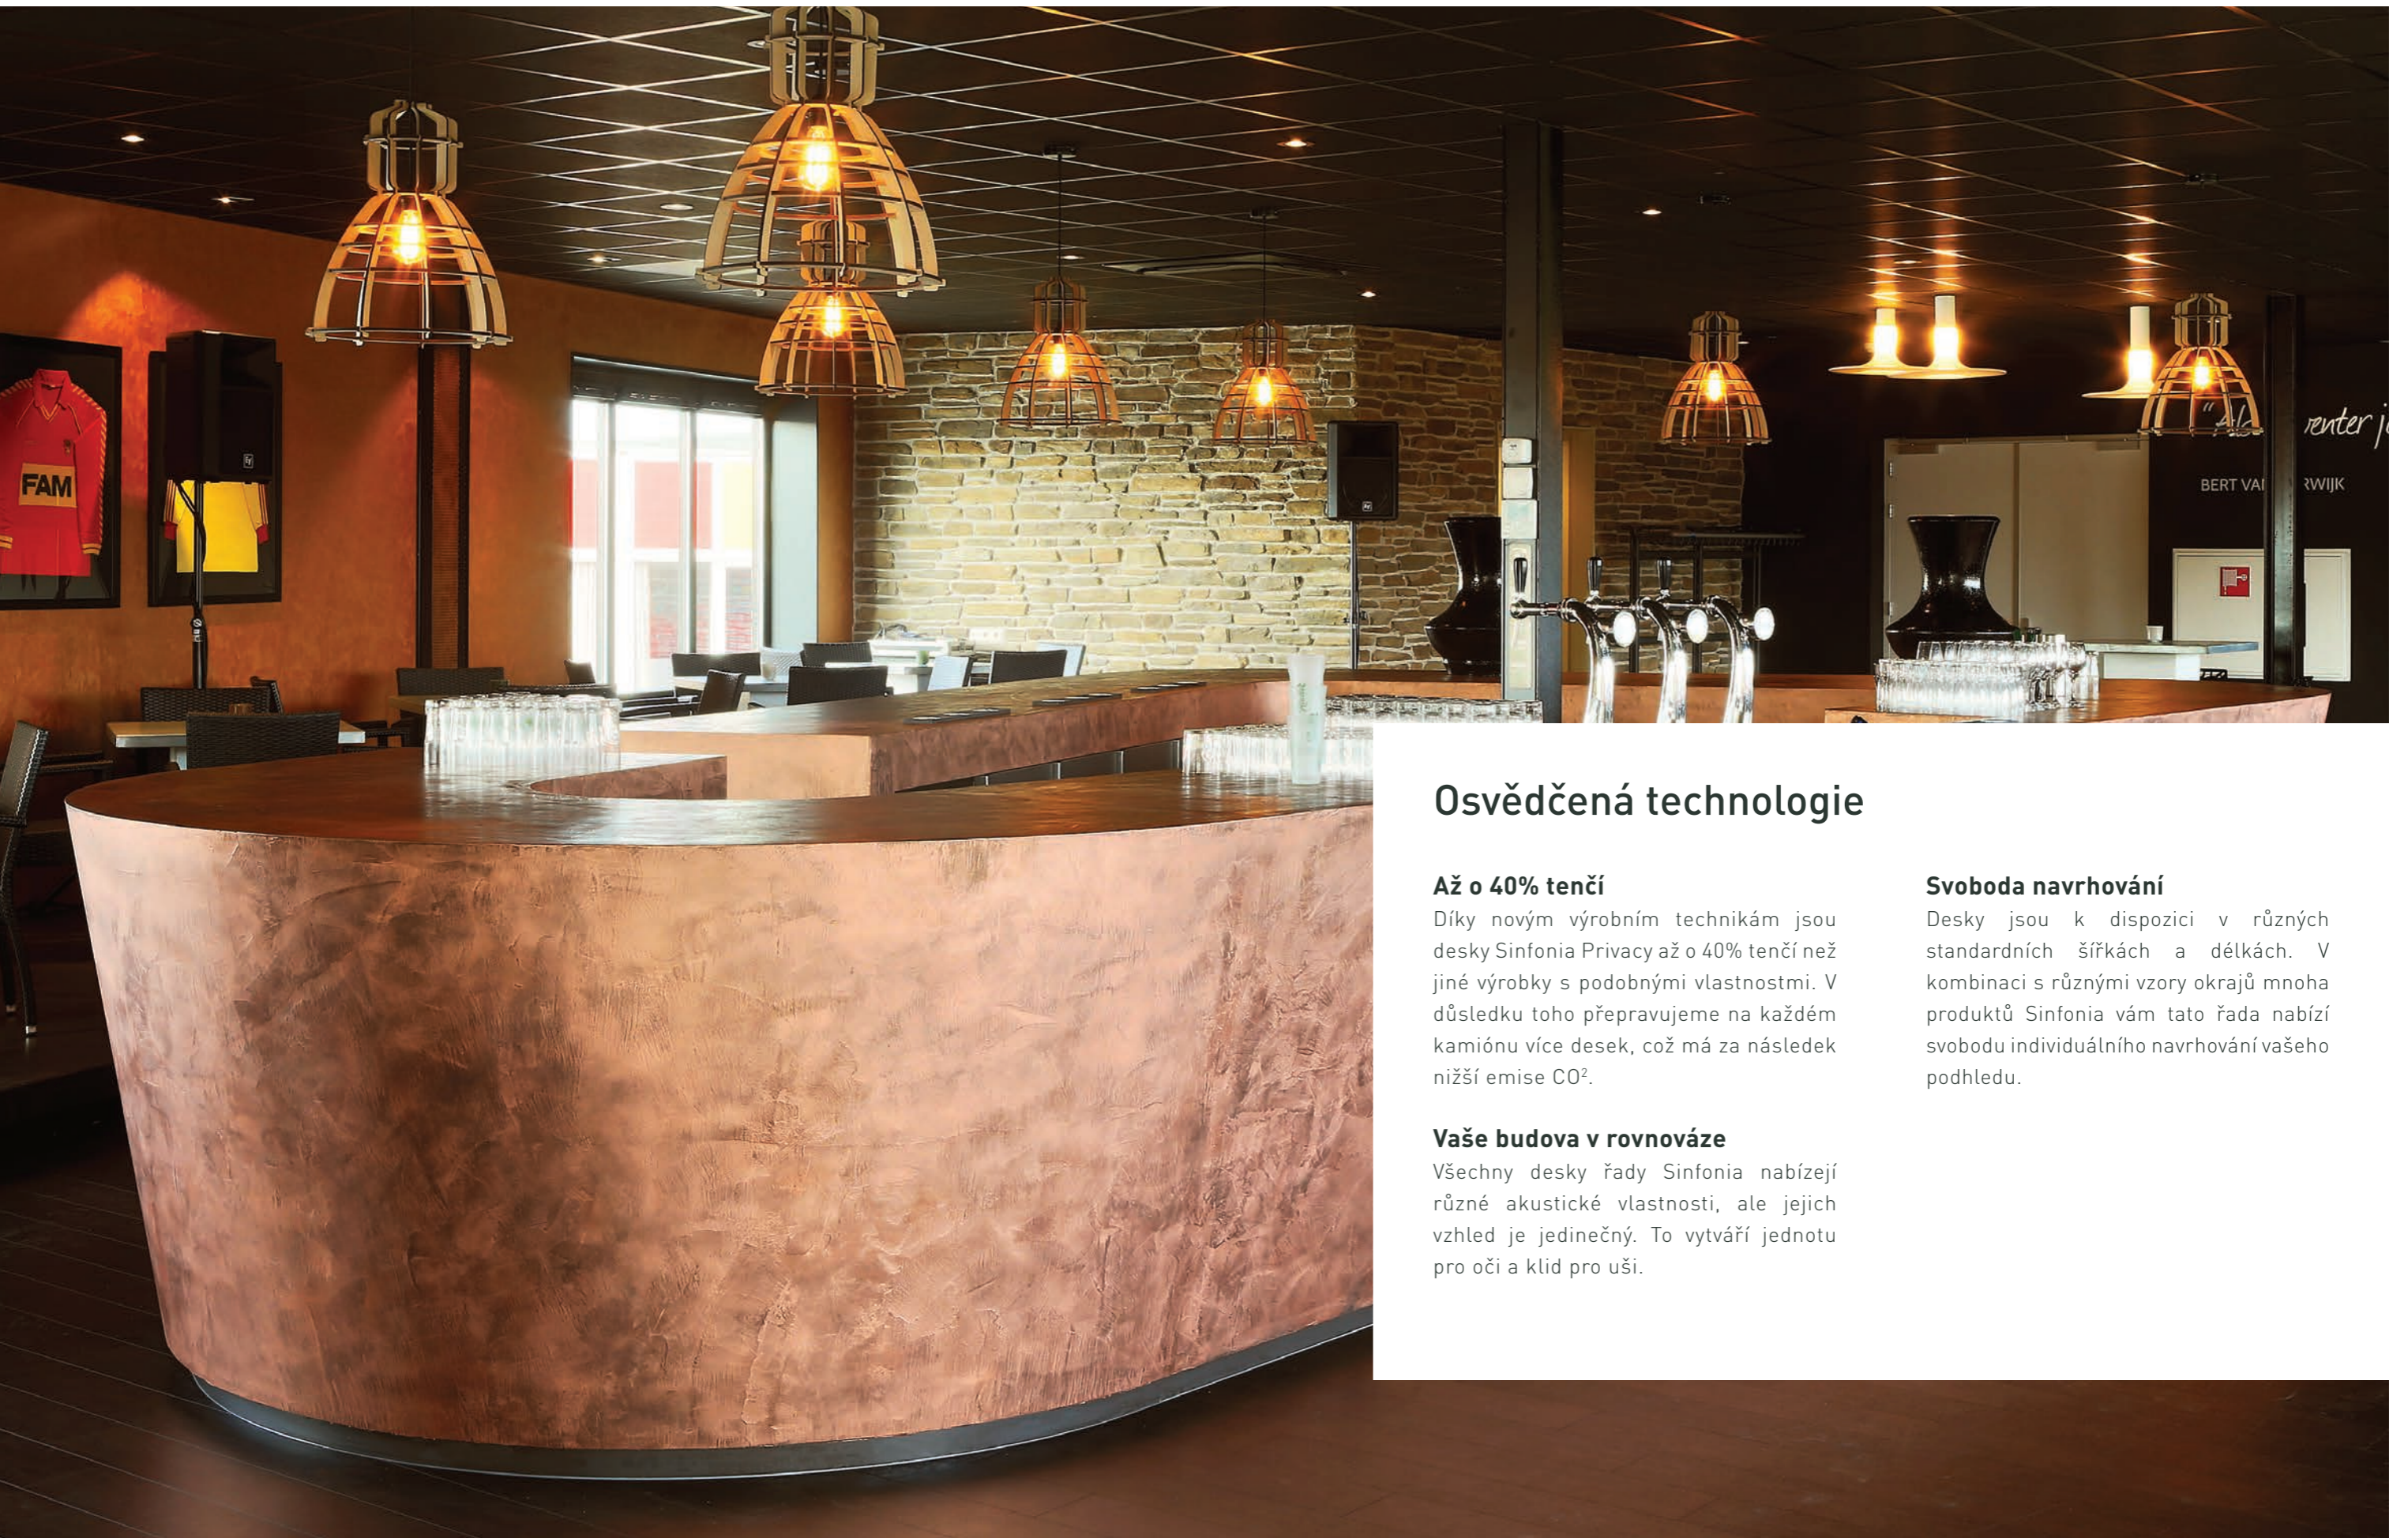

Osvědčená technologie

Až o 40% tenčí

Díky novým výrobním technikám jsou desky Sinfonia Privacy až o 40% tenčí než jiné výrobky s podobnými vlastnostmi. V důsledku toho přepravujeme na každém kamiónu více desek, což má za následek nižší emise CO².

Vaše budova v rovnováze

Všechny desky řady Sinfonia nabízejí různé akustické vlastnosti, ale jejich vzhled je jedinečný. To vytváří jednotu pro oči a klid pro uši.

Svoboda navrhování

Desky jsou k dispozici v různých standardních šířkách a délkách. V kombinaci s různými vzory okrajů mnoha produktů Sinfonia vám tato řada nabízí svobodu individuálního navrhování vašeho pohledu.