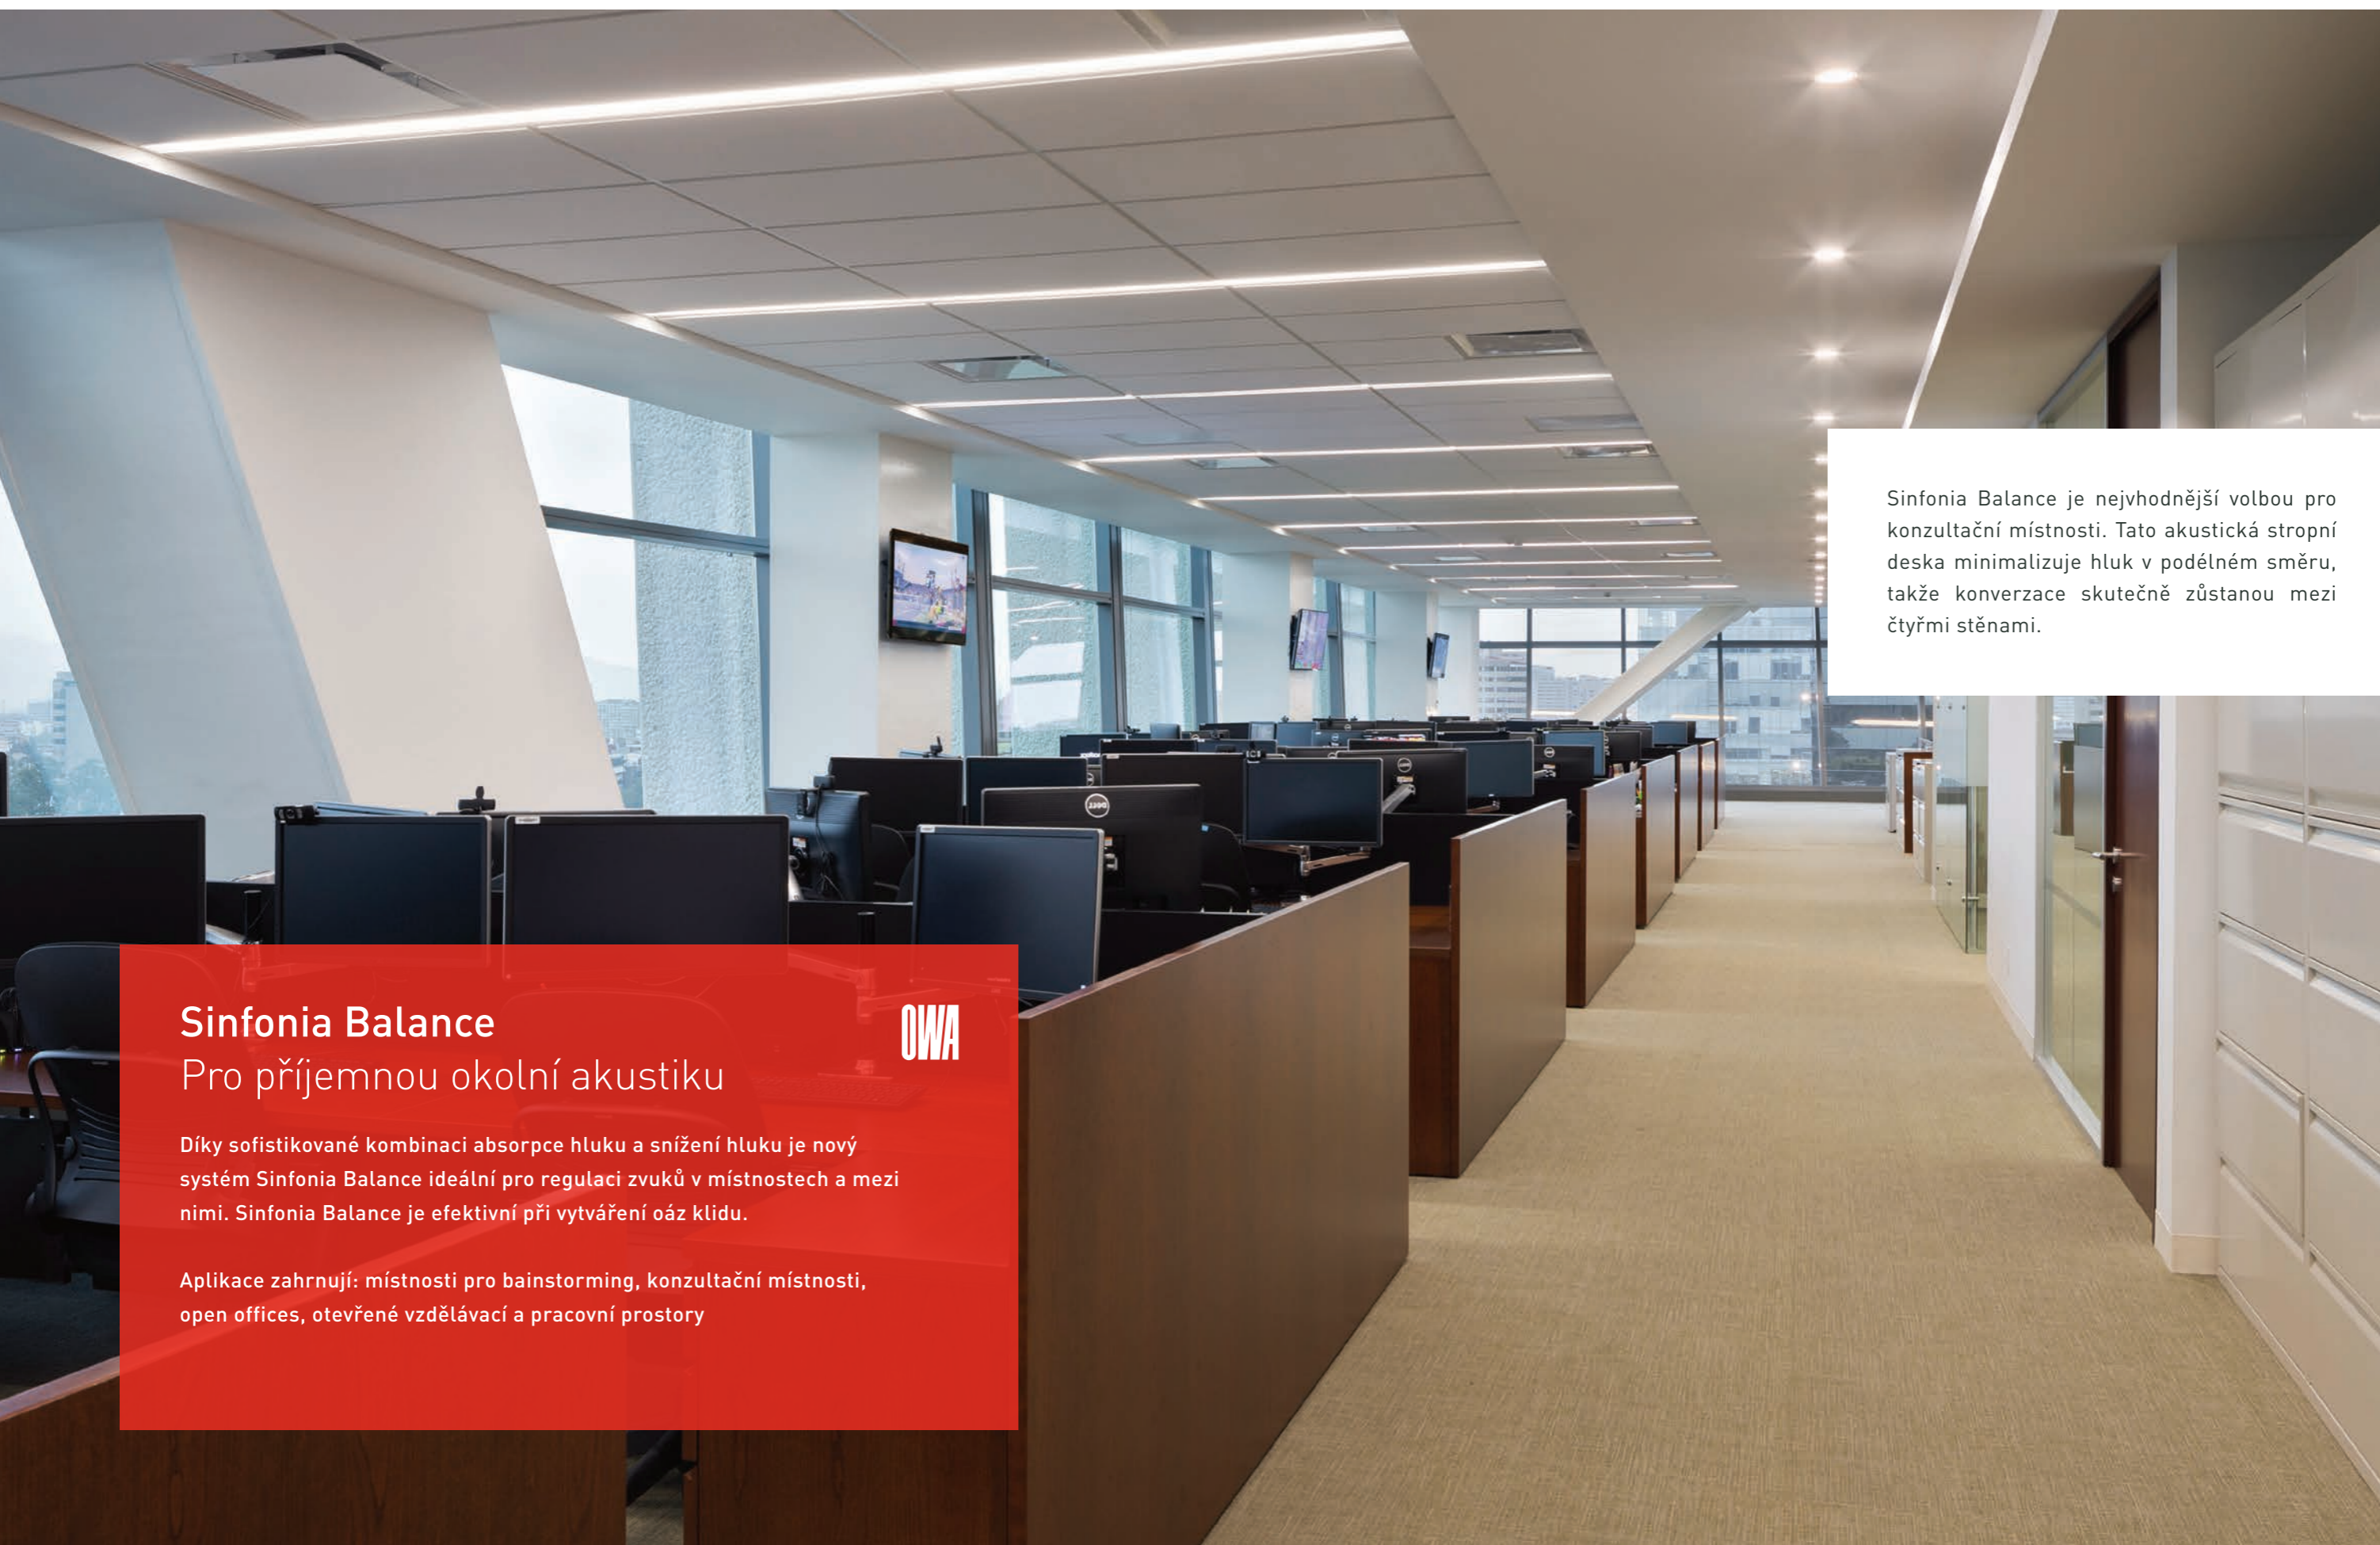

Aplikace zahrnují: prezentační místnosti, konferenční místnosti, přednáškové sály.

Sinfonia Balance je nevhodnější volbou pro konzultační místnosti. Tato akustická stropní deska minimalizuje hluk v podélném směru, takže konverzace skutečně zůstanou mezi čtyřmi stěnami.