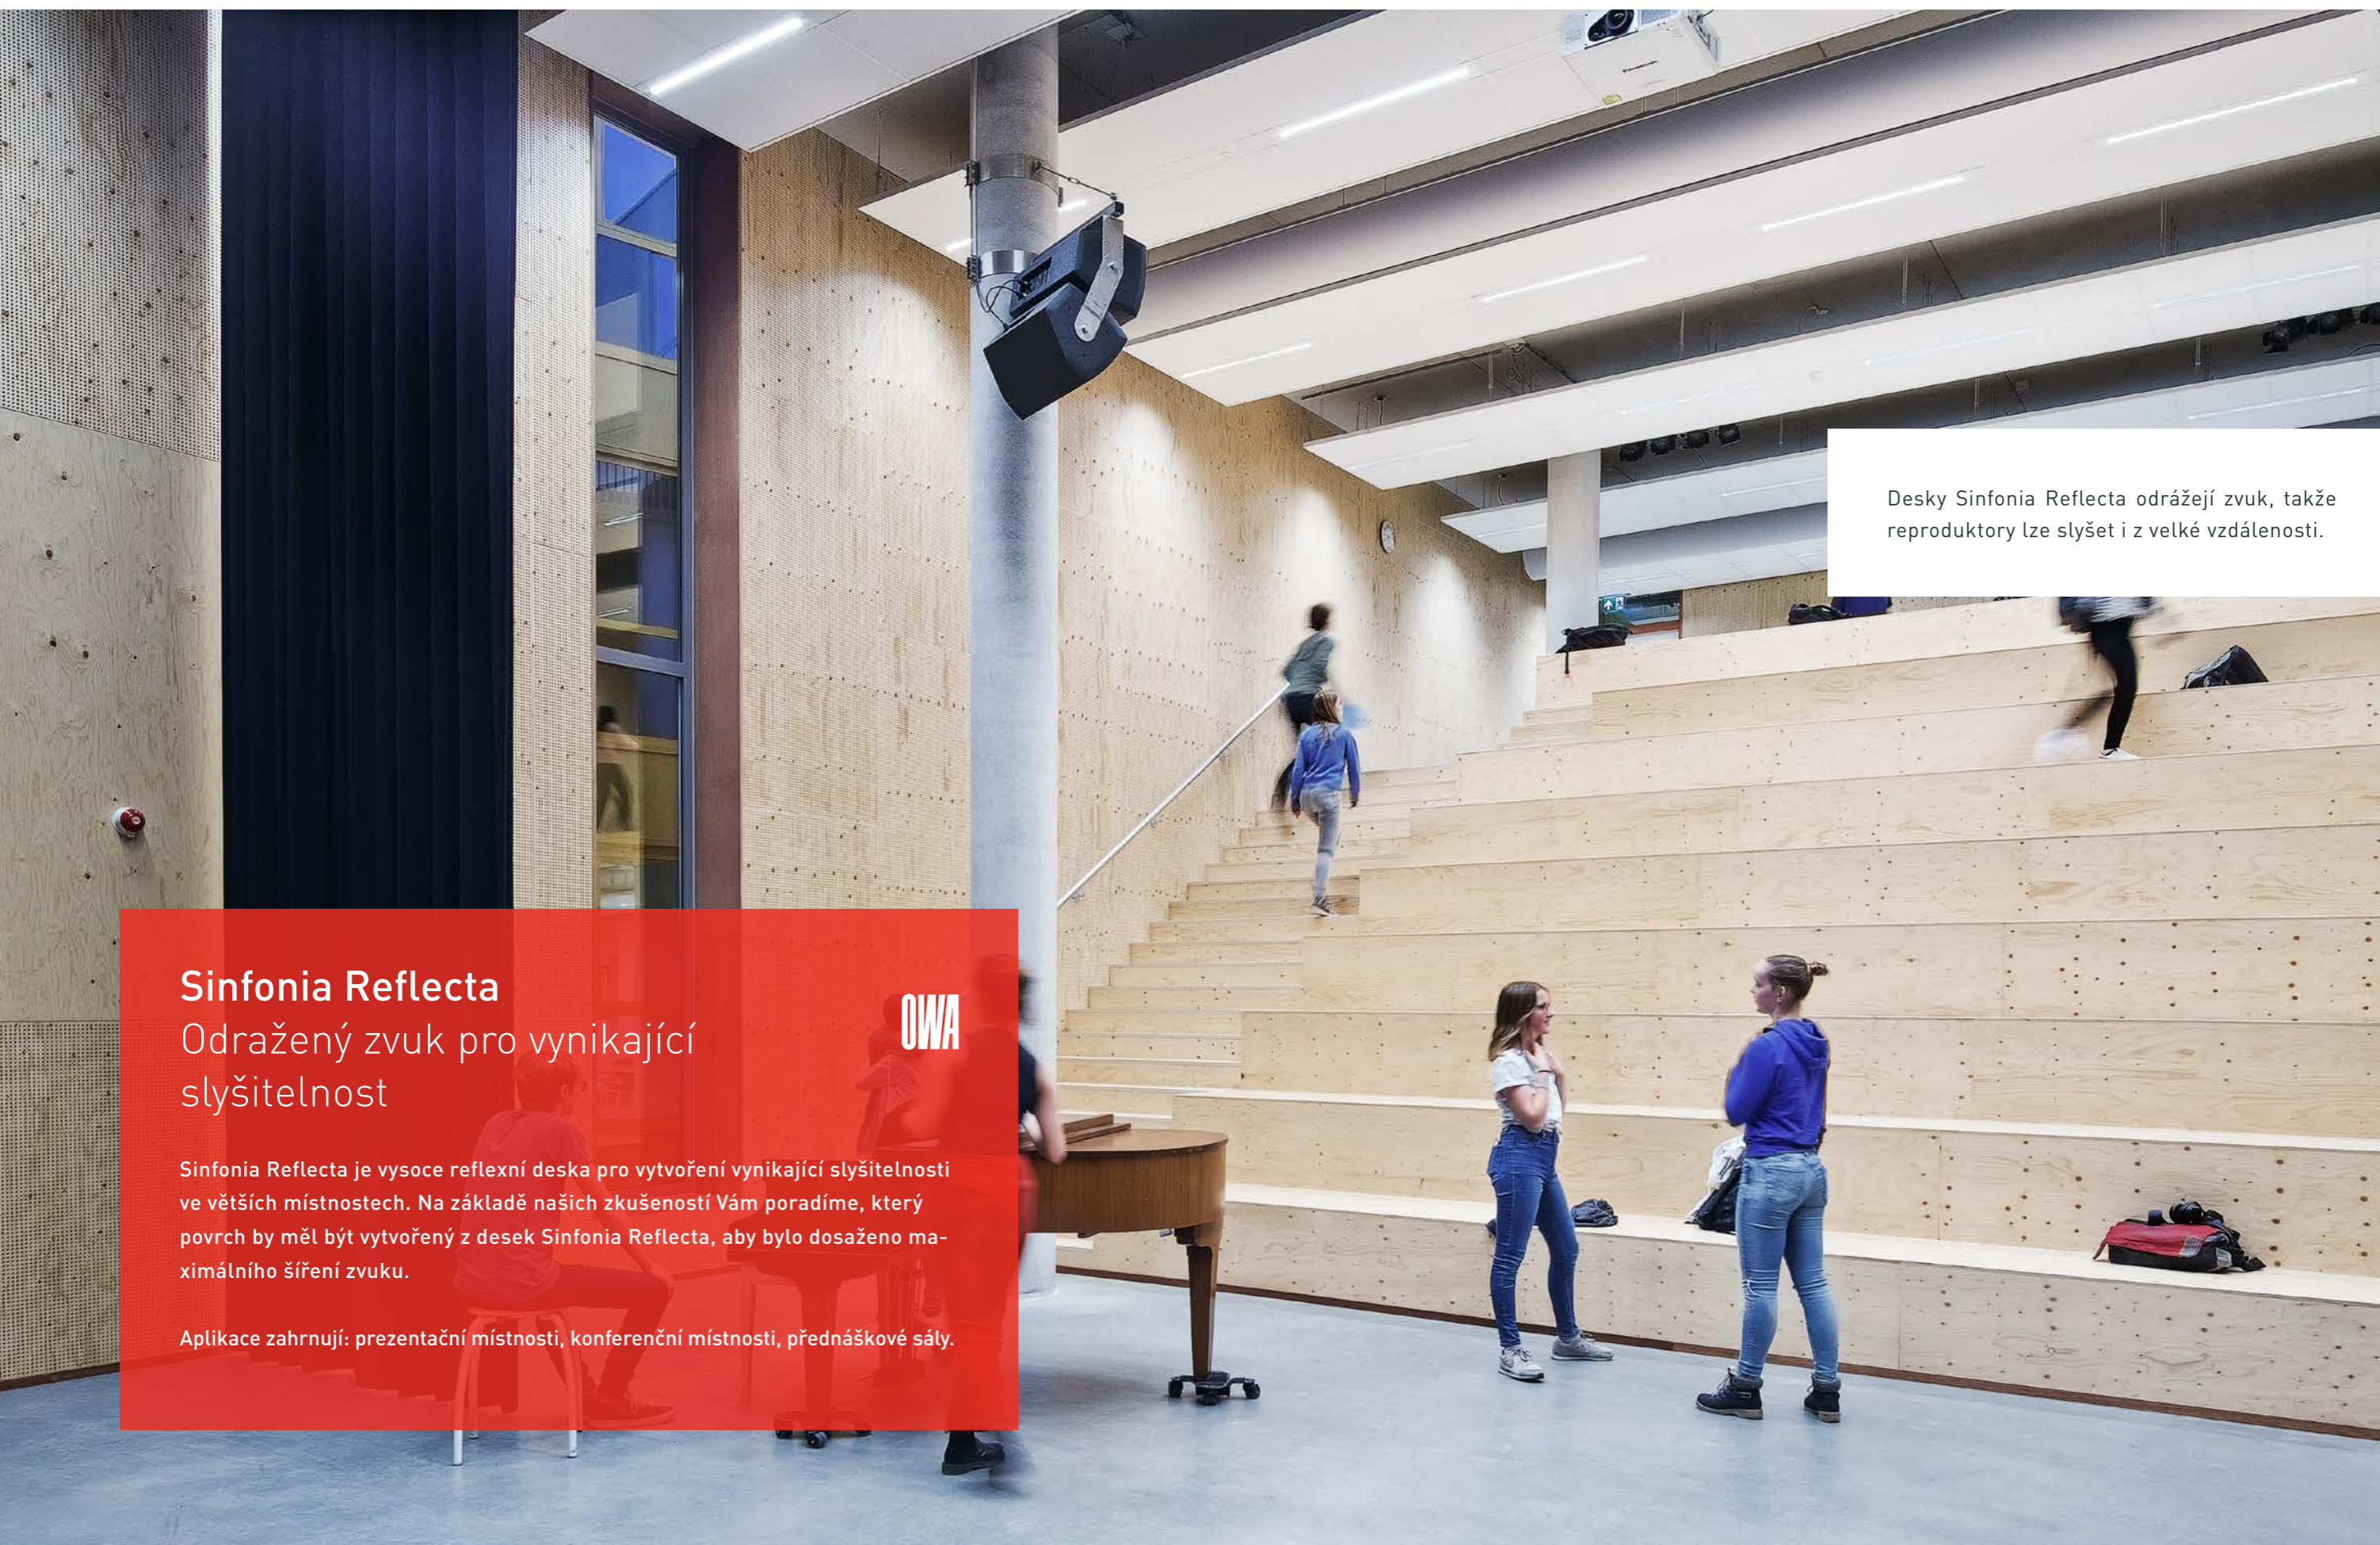

Desky Sinfonia Reflecta odrážejí zvuk, takže reproduktory lze slyšet i z velké vzdálenosti.

Sinfonia Reflecta

Odražený zvuk pro vynikající slyšitelnost

OWA

Sinfonia Reflecta je vysoce reflexní deska pro vytvoření vynikající slyšitelnosti ve větších místnostech. Na základě našich zkušeností Vám poradíme, který povrch by měl být vytvořený z desek Sinfonia Reflecta, aby bylo dosaženo maximálního šíření zvuku.

Aplikace zahrnují: prezentační místnosti, konferenční místnosti, přednáškové sály.