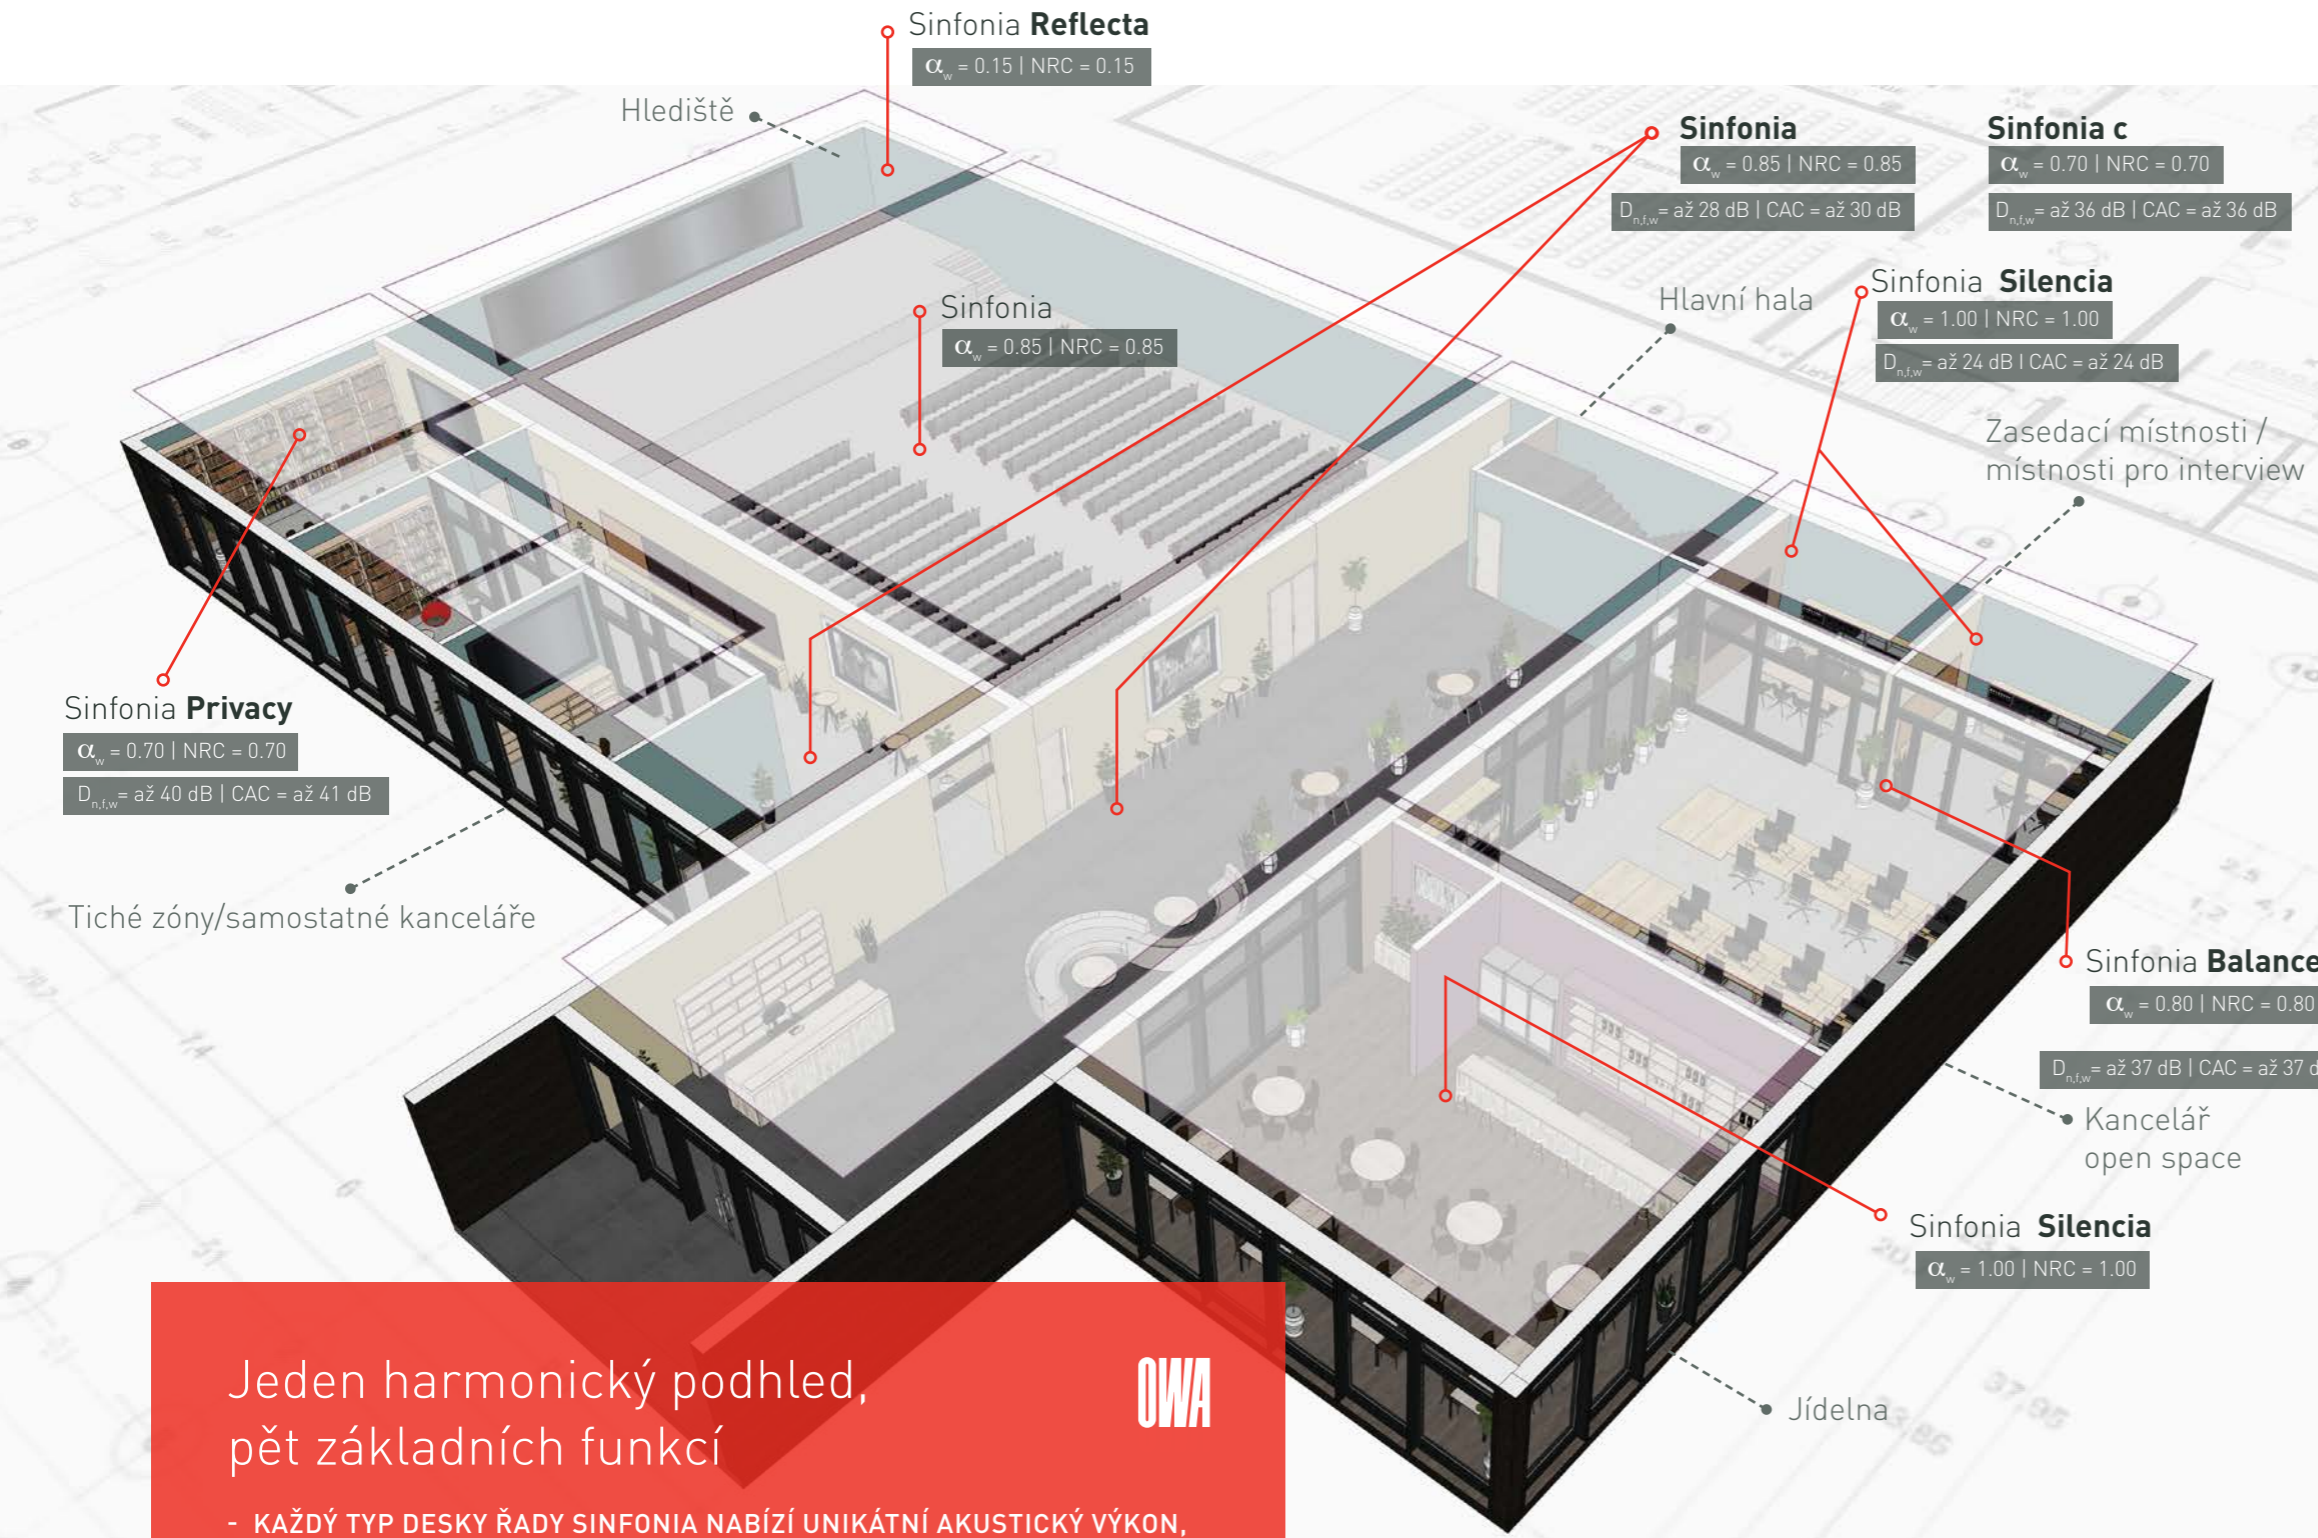

Rozličné podhledové desky řady Sinfonia vám umožní vytvořit perfektní akustiku v každé místnosti. Každý typ nabízí jiný akustický výkon, ale jeho vzhled je jedinečný. Díky tomu jsou všechny místnosti v rovnováze a zároveň zůstávají harmonické.

## Všechny různé prostory Vašeho projektu jsou v rovnováze

Sinfonia je minerální stropní deska s hladkou strukturou povrchu. Je k dispozici ve standardních barvách bílá, černá, šedá a v mnoha barvách RAL nebo s hygienickým povrchem. Díky široké škále aplikací, elegantnímu vzhledu a vynikajícím vlastnostem, pokud jde o akustiku, izolaci, požární odolnost a hygienu, je Sinfonia perfektním všestranným podhledovým řešením pro multifunkční budovy.