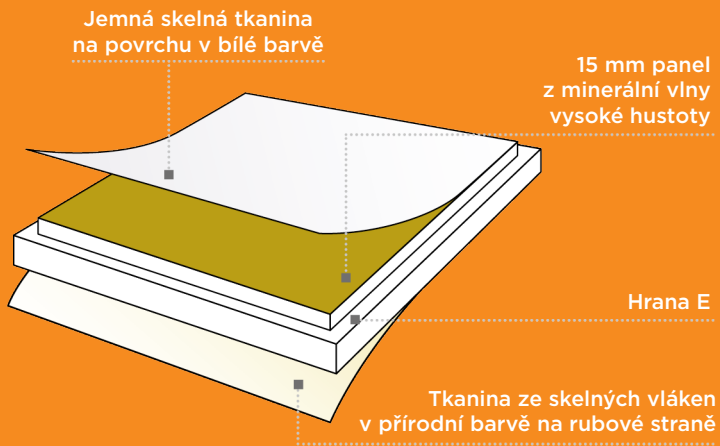

Minerval® E 15

KLÍČOVÉ VLASTNOSTI

- Akustická absorpce: $\alpha_w = 0,95$
- Reakce na oheň: A2-s1,d0
- Odolnost proti vlhkosti: třída C, RH 95 %, 30 °C
- Tkanina ze skelných vláken v přírodní barvě na rubové straně