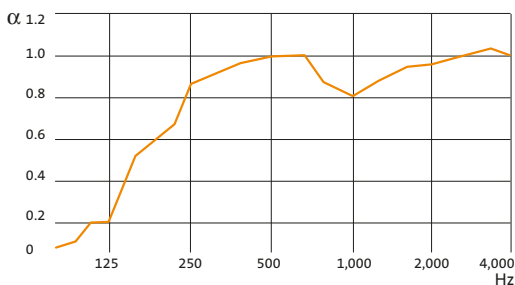

Minerval® E 15

- > Pevný samonosný panel z minerální vlny.
- > Jemná tkanina ze skelných vláken na pohledové straně.
- > Na rubové straně vyztuženo tkaninou ze skelného vlákna v přírodní barvě.
- > Navrženo pro instalaci na závěsné systémy T15 - T24.

Akustická absorpce

- $\alpha_w = 0,95$: třída A

Světelná reflexe

- Koeficient světelné reflexe povrchu je vyšší než 86 %.

Reakce na oheň

- Podle normy EN 13501- 1: A2-s1,d0.

Odolnost proti vlhkosti

- Třída C, RH 95 %, 30 °C.

Životní prostředí a zdraví

Životní prostředí

- Minerální vlna je recyklovatelná a naprostá většina odpadu z výroby se recykluje. Recyklovaný obsah minerální vlny našich stropních panelů Minerval® E 15 je 45 %.
- Pro projekty navržené dle standardů LEED®, BREEAM® a HQE™ Green Building jsou k dispozici environmentální prohlášení o produktu (EPD). Kontaktujte nás.

Zdraví

- Minerální vlna Eurocoustic je certifikována EUCEB (Evropská certifikační rada pro výrobek z minerální vlny).
- Panely z minerální vlny jsou vyráběny z vláken vyňatých z karcinogenní klasifikace (evropské nařízení 1272/2008 upravené evropským nařízením 790/2009). Podle Mezinárodní agentury pro výzkum rakoviny (IARC) není minerální vlna klasifikována jako karcinogenní pro člověka (skupina 3).

Označení CE

- DoP č.: 0007-17.

Kvalita vnitřního ovzduší

- Produkty Minerval® E 15 jsou zařazeny do třídy A+.

Montáž

- Montáž musí odpovídat platným předpisům a dalším platným normám a zásadám podle typu místnosti. Více viz. „Montážní příručka sádkokartonáře Rigips“.
- Doporučuje se zajistit, aby vzduch mohl cirkulovat mezi místnostmi a zaklopeným prostorem nad podhledem, aby se vyrovnala teplota a tlaky na každé straně stropu.
- Stropní panely Minerval® E 15 se montují na závěsné systémy T15 - T24.
- Panely lze snadno řezat nožem bez hluku nebo prachu.
- Směr, ve kterém by měly být panely instalovány, je vyznačen na zadní straně panelů.
- V případě pokládky minerální vlny do meziprostoru nad podhledem nás kontaktujte.

Čištění

- Povrch stropních panelů Minerval® E 15 a E24 nezadržuje prach, což usnadňuje jejich čištění.
- Stropní panely Minerval® E 15 lze čistit jemným kartáčem nebo vysavačem nebo jemně vlhkou houbičkou.
- Tento typ čištění pomůže prodloužit životnost stropních panelů Minerval® E 15.

PŘEHLED

Barva	Bílá	
Hrana	E	
Závěsný systém	T15	T24

Velikost modulu (mm) a balení

	T15	T24
Šířka	600	600
Délka	600	1200
Tloušťka	15	15
Panelů/balení	26	16
m²/balení	9,36	11,52
Balení na paletě	20	18
Servisní třída	A	C

Stropní panely Minerval® E 15 jsou kvůli ochraně zabaleny do smršťovací fólie. Palety jsou rovněž zabaleny do plastové fólie a musí být skladovány na krytém místě.