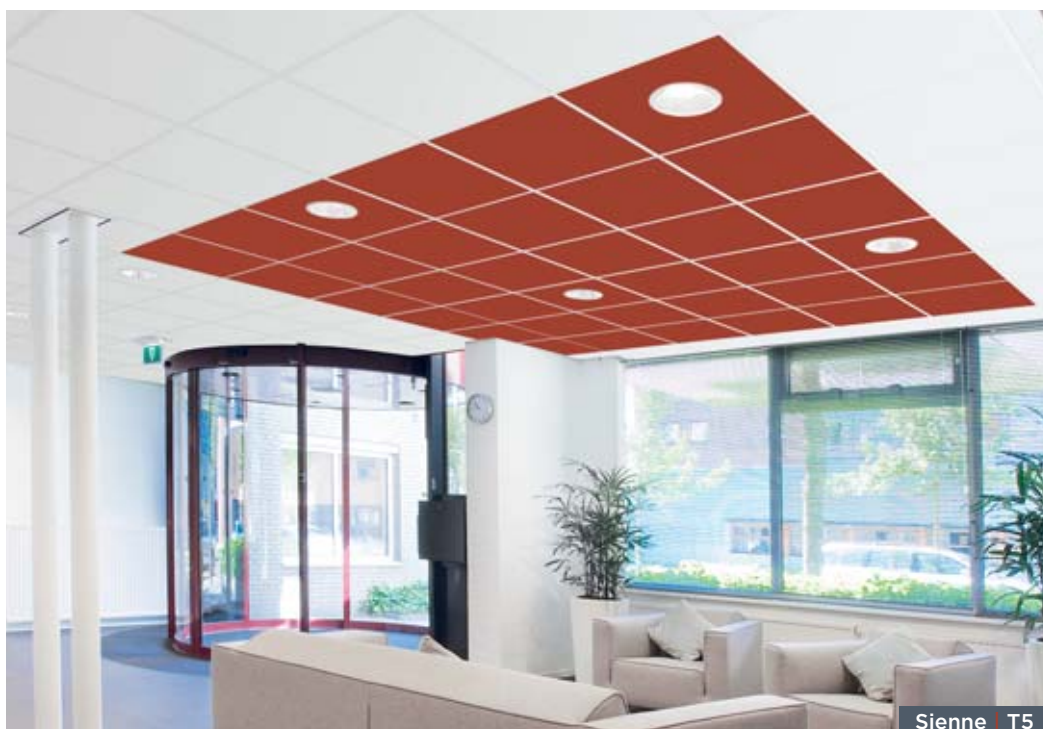

Earth

Vliv Země. Výběr barev, které čerpají inspiraci z tónů půdy a koření. Exotické nálady vyvolávají obrazy dalekých zemí a cest.