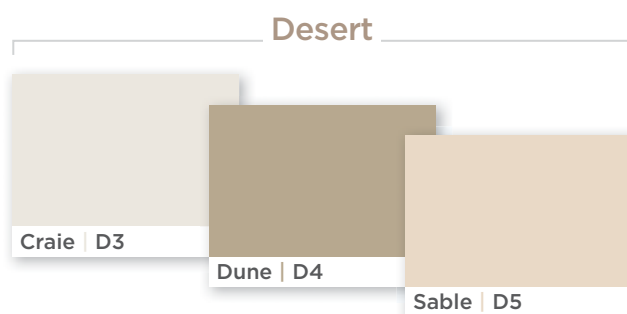

EUROCOLORS: HRAJTE SI S NAŠIMI BAREVNÝMI HARMONIEMI!

Nová řada EuroColors vám umožní použít jedinečnou neopakovatelnost a oživit stropy pomocí sladěných barevných kombinací.

V RÁMCI STEJNÉ SKUPINY BAREV