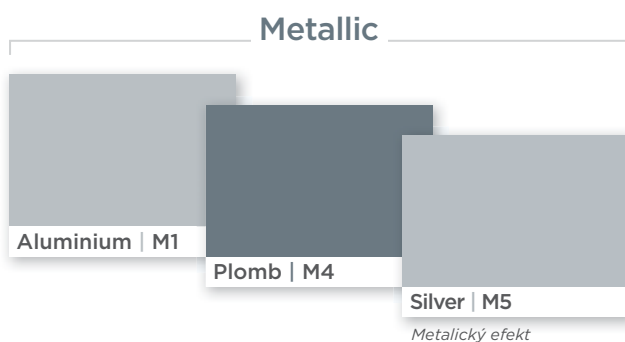

EUROCOLORS: HRAJTE SI S NAŠIMI BAREVNÝMI HARMONIEMI!

Nová řada EuroColors vám umožní použít jedinečnou neopakovatelnost a oživit stropy pomocí sladěných barevných kombinací.

V RÁMCI STEJNÉ SKUPINY BAREV