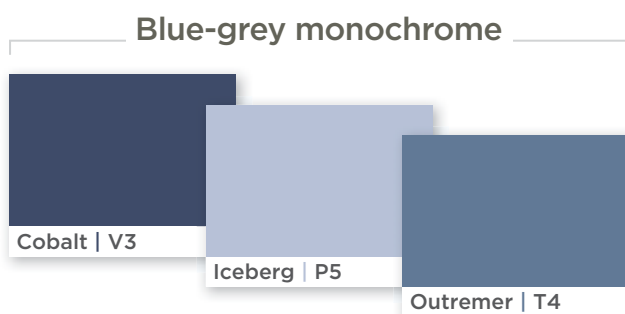

Z NĚKOLIKA SKUPIN BAREV