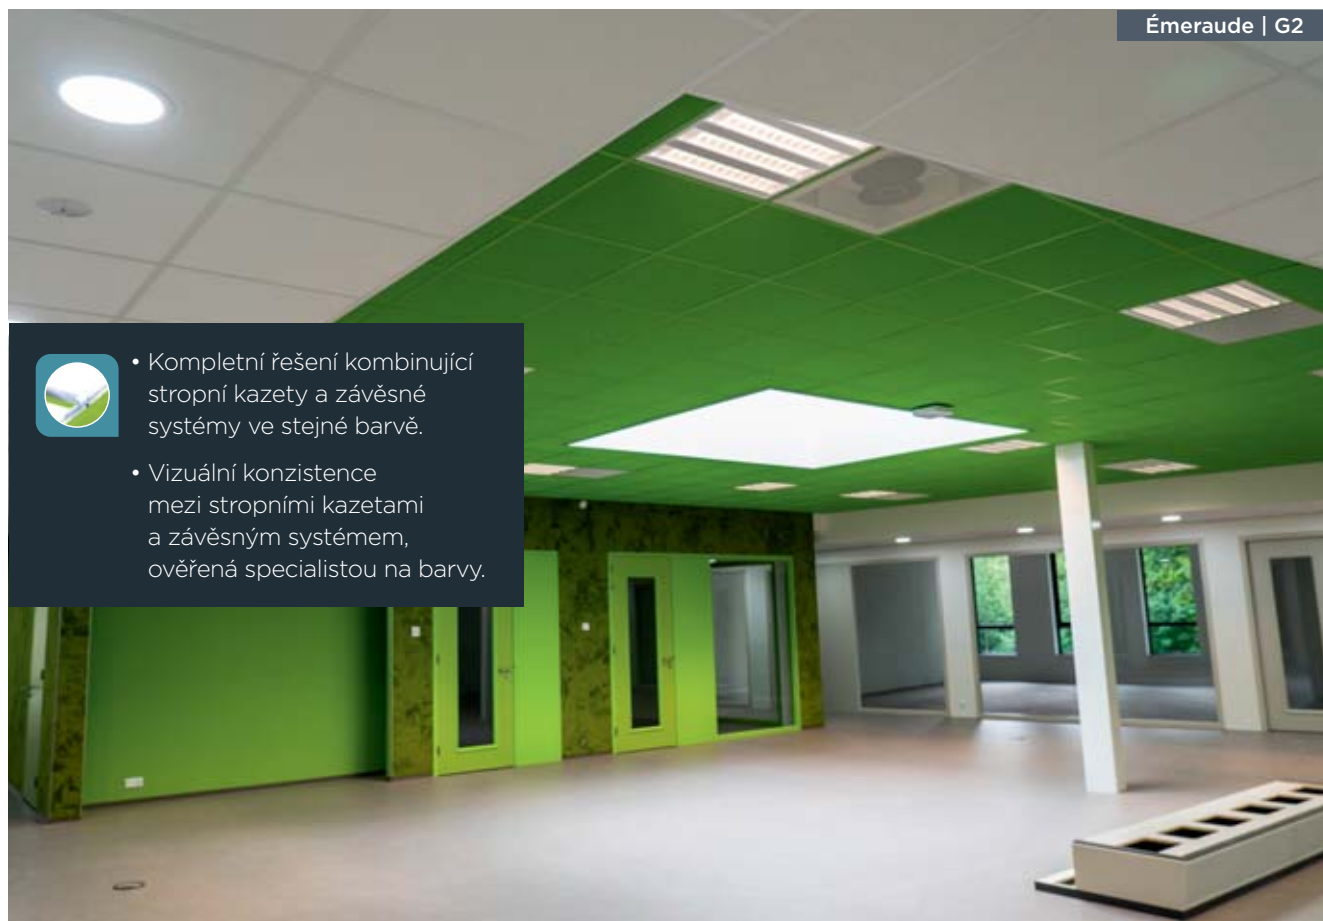

- Kompletní řešení kombinující stropní kazety a závěsné systémy ve stejné barvě.
- Vizuální konzistence mezi stropními kazetami a závěsným systémem, ověřená specialistou na barvy.