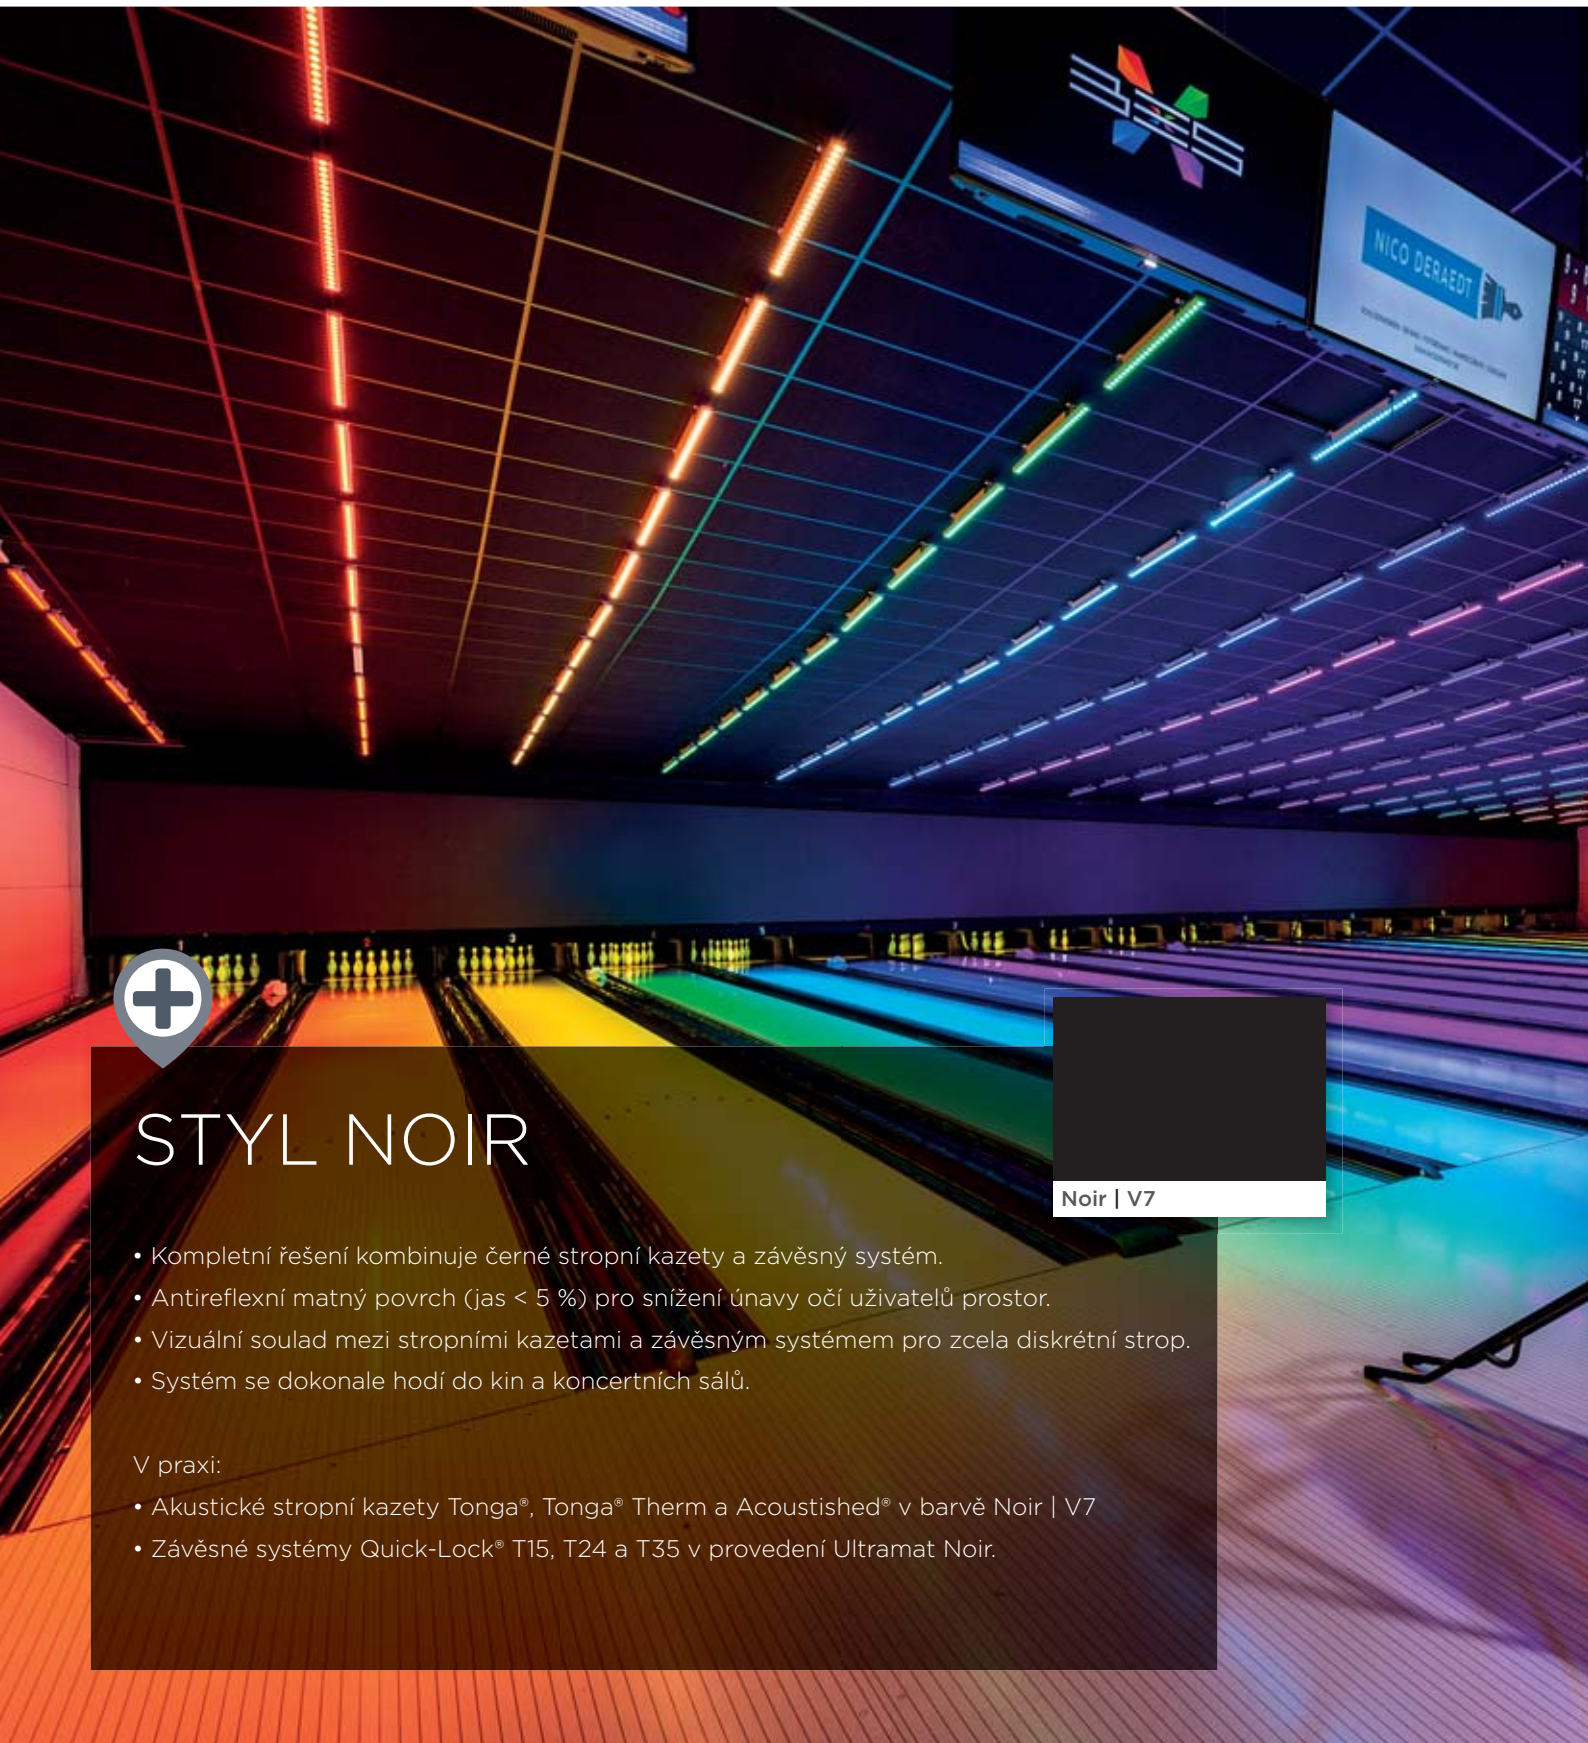

## STYL NOIR

Noir | V7

- Kompletní řešení kombinuje černé stropní kazety a závěsný systém.
- Antireflexní matný povrch (jas < 5 %) pro snížení únavy očí uživatelů prostor.
- Vizualní soulad mezi stropními kazetami a závěsným systémem pro zcela diskrétní strop.
- Systém se dokonale hodí do kin a koncertních sálů.