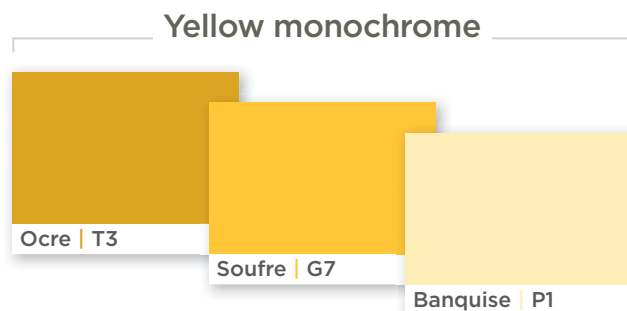

Z NĚKOLIKA SKUPIN BAREV