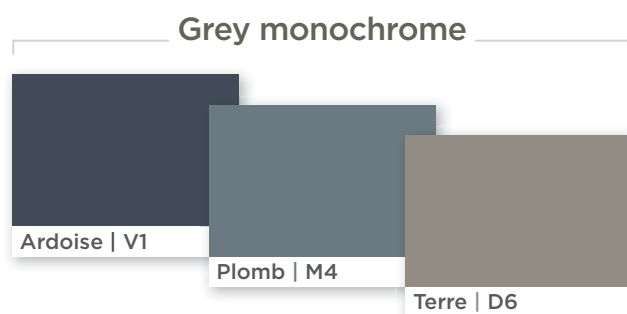

Z NĚKOLIKA SKUPIN BAREV