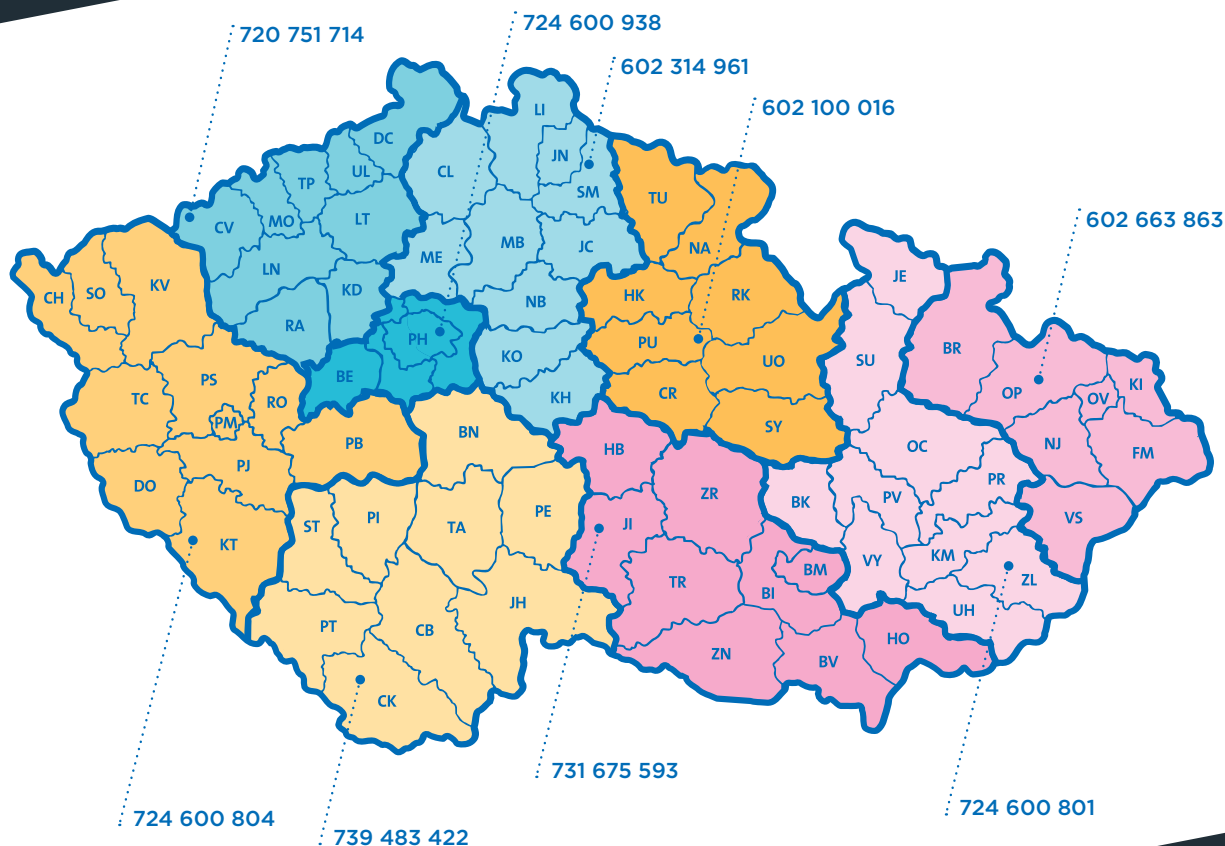

OBCHODNĚ TECHNIČTÍ ZÁSTUPCI RIGIPS

**Saint-Gobain
Construction Products CZ a.s.
Divize Rigips**

Smrčkova 2485/4
180 00 Praha 8 – Libeň

Vzhledem k použitým reprodukčním procesům nemusejí skutečné barvy plně odpovídat odstínům ve vzorcích barev uvedených v této brožurě. Barvy stropních kazet EuroColors & EuroDesign a závěsného systému EuroColors Quick-Lock® se mohou u jednotlivých výrobních šarží mírně lišit.

Tato brožura je zamýšlena pouze jako pomocný referenční materiál a Saint-Gobain Eurocoustic si vyhrazuje právo zde uvedené informace kdykoli upravit. Saint-Gobain Eurocoustic nezaručuje, že informace v této brožurě jsou vyčerpávající a neobsahují věcné chyby. Saint-Gobain Eurocoustic nenese odpovědnost za použití a/nebo instalaci produktů a systémů uvedených v této brožurě jiným způsobem než v souladu s platnými kodexy, technickými doporučeními, normami a osvědčenými postupy. Výsledky protokolů klasifikačních testů uvedených v této brožurě byly získány za standardizovaných testovacích podmínek. Tato brožura obsahuje odkazy na ochranné známky a patenty chráněné právy průmyslového vlastnictví. Každý prvek obsažený v této brožurě (včetně textů, fotografií, obrázků, ilustrací a diagramů) je chráněn zákonem o duševním vlastnictví. Tyto prvky jsou poskytovány pouze pro informaci. Stejně tak schémata v této brožurě nepředstavují závazné pracovní výkresy. Jakákoli reprodukce této brožury, ať už celé, nebo její části, případně jakéhokoli z jejích prvků na jakémkoli paměťovém médiu je bez předchozího písemného souhlasu Saint-Gobain Eurocoustic zakázána. Tato brožura nesmí být reprodukována ani prodávána.

Centrum technické podpory

telefon: 226 292 224
e-mail: ctp@rigips.cz

www.rigips.cz