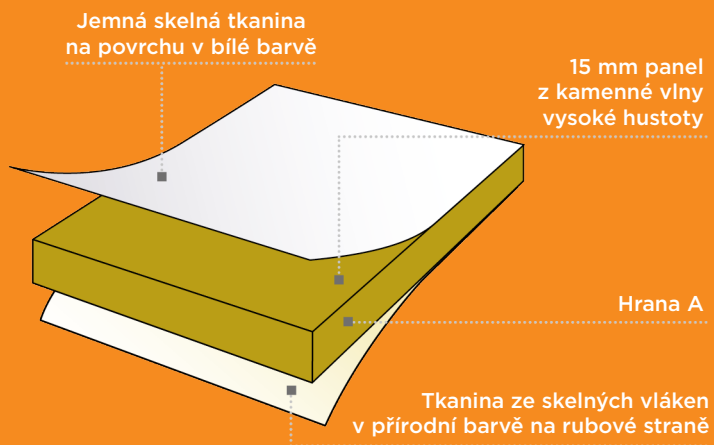

Minerval® A 15

KLÍČOVÉ VLASTNOSTI

- Akustická absorpce: $\alpha_w = 0,95$
- Reakce na oheň: A1
- Odolnost proti vlhkosti: Třída C, RH 100% při 30°C
- Tkanina i na na rubové straně

Minerval® A 15

- > Pevný samonosný panel z kamenné vlny.
- > Jemná tkanina ze skelných vláken na pohledové straně.
- > Na rubové straně vyztuženo tkaninou ze skelného vlákna v přírodní barvě.
- > Navrženo pro instalaci na závěsné systémy T15 - T24.

Akustická absorpce

- $\alpha_w = 0,95$: třída A / NRC = 0,90

Světelná reflexe

- Koeficient světelné reflexe povrchu je vyšší než 86 %.

Reakce na oheň

- Dle normy EN 13501- 1: A1.

Odolnost proti vlhkosti

- Odolnost proti vlhkosti: Třída C, RH 100% při 30°C. Panel je 100% rovný bez ohledu na relativní vzdušnou vlhkost.

Označení CE

- DoP č.: G001.

Kvalita vnitřního ovzduší

- Produkty Minerval® A 15 jsou zařazeny do třídy A+.

Montáž

- Montáž musí odpovídat platným předpisům a dalším platným normám a zásadám podle typu místnosti. Více viz. „Montážní příručka sádkokartonáře Rigips“.
- Doporučuje se zajistit, aby vzduch mohl cirkulovat mezi místnostmi a zaklopeným prostorem nad podhledem, aby se vyrovnala teplota a tlaky na každé straně stropu.
- Stropní panely Minerval® A 15 se montují na závěsné systémy T15 - T24.
- Panely lze snadno řezat nožem bez hluku nebo prachu.
- Směr, ve kterém by měly být panely instalovány, je vyznačen na zadní straně panelů.
- V případě pokládky minerální vlny do meziprostoru nad podhledem nás kontaktujte.

PŘEHLED

Barva	Bílá
Hrana	A
Závěsný	T15 - T24

Velikost modulu (mm) a balení

Šířka	600	600
Délka	600	1200
Tloušťka	15	15
Panelů/balení	32	16
m ² /balení	11,52	11,52
Balení na paletě	18	18

Stropní panely Minerval® A 15 jsou kvůli ochraně zabaleny do smršťovací fólie. Palety jsou rovněž zabaleny do plastové fólie a musí být skladovány na krytém místě bez vlivů vnějšího prostředí.