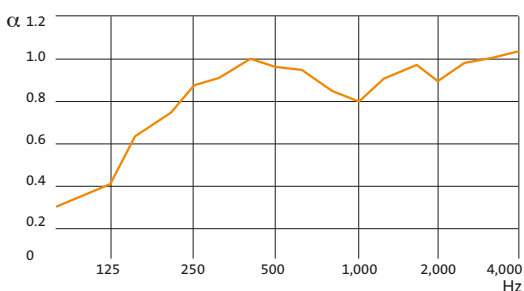

Minerval® A 15

KLÍČOVÉ VLASTNOSTI

- Akustická absorpce: $\alpha_w = 0,95$
- Reakce na oheň: A1
- Odolnost proti vlhkosti: Třída C, RH 100% při 30°C
- Tkanina i na na rubové straně

Minerval® A 15

- > Pevný samonosný panel z kamenné vlny.
- > Jemná tkanina ze skelných vláken na pohledové straně.
- > Na rubové straně vyztuženo tkaninou ze skelného vlákna v přírodní barvě.
- > Navrženo pro instalaci na závěsné systémy T15 - T24.

Akustická absorpce

- $\alpha_w = 0,95$: třída A / NRC = 0,90

Světelná reflexe

- Koeficient světelné reflexe povrchu je vyšší než 86 %.

Reakce na oheň

- Dle normy EN 13501- 1: A1.

Odolnost proti vlhkosti

- Odolnost proti vlhkosti: Třída C, RH 100% při 30°C. Panel je 100% rovný bez ohledu na relativní vzdušnou vlhkost.