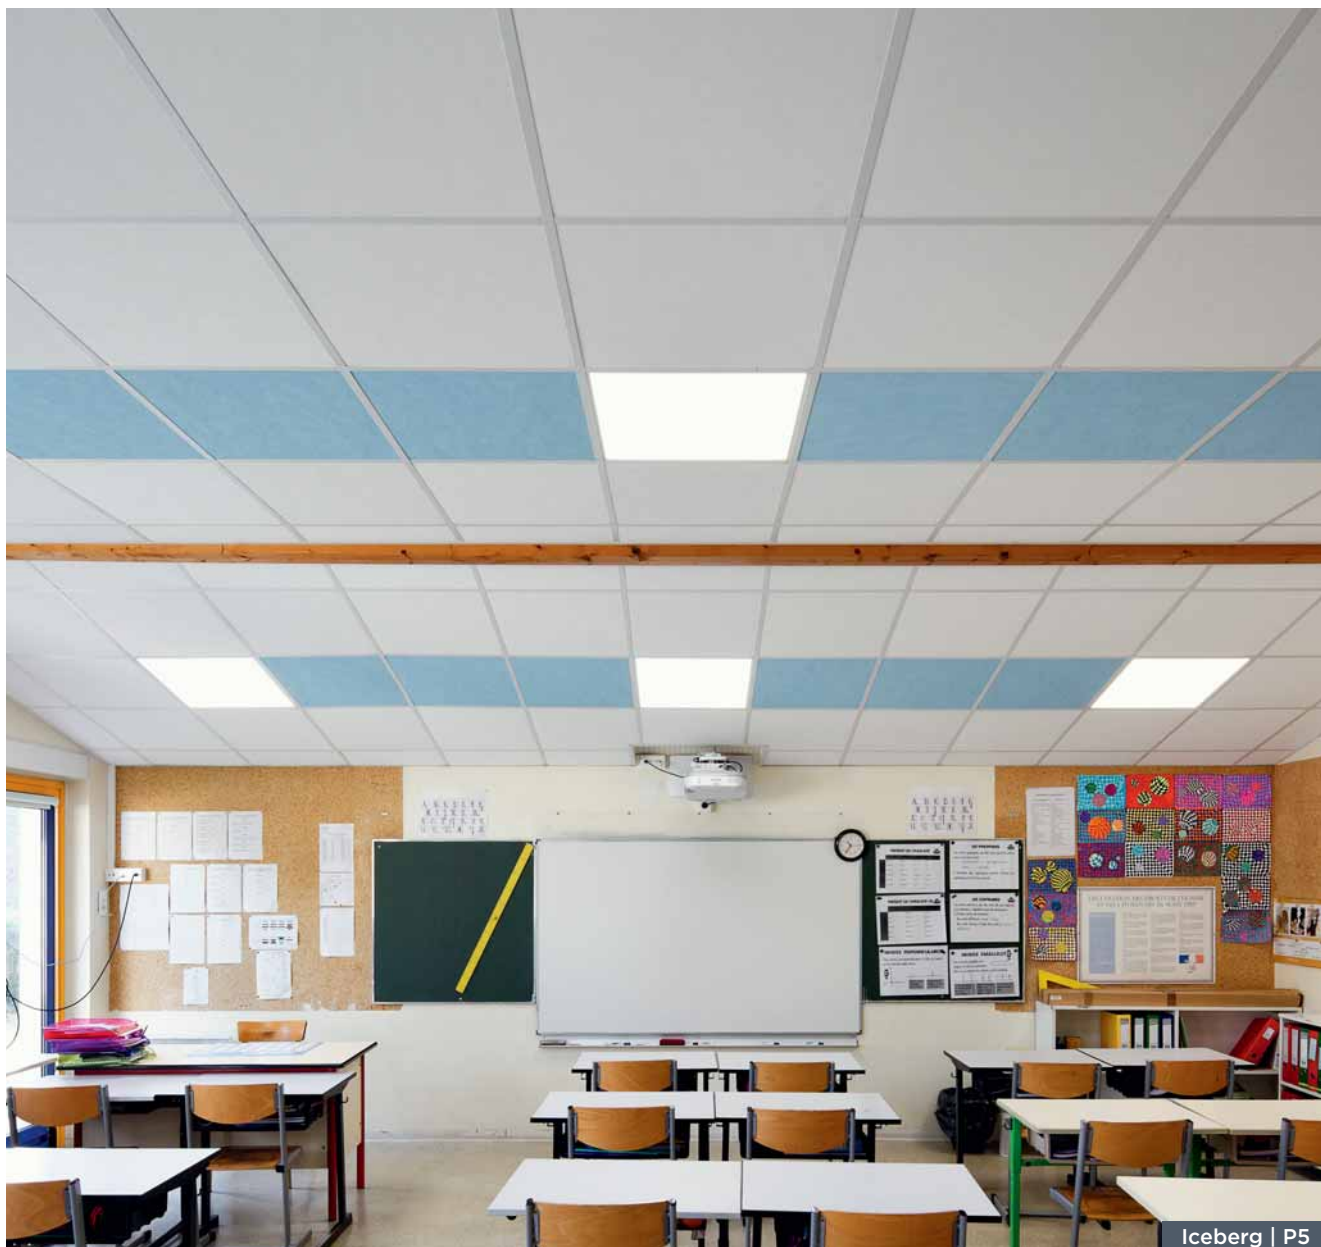

ŘADA EUROCOLORS V PRAXI

Řada EuroColors je k dispozici:

- **Ve 40 barvách:**
  - Pro stropní kazety Tonga® (hrany A) a Tonga® Therm.
  - Pro závěsné systémy T15 a T24*.
- **Ve výběru ze sedmi barev (Sable, Ocre, Rubis, Outremer, Saphir, Chrome a Noir):**
  - Pro stropní kazety Acoustished®.
  - Pro závěsné systémy Quick-Lock® T35*.

* Barvy Craie, Silver a Noir odpovídají standardním závěsným systémům: Blanc, Gris a Ultramat Noir.

Výkonnostní parametry systému:

$\alpha_w = 1.00$

Reakce na oheň: **A2-s1,d0**

Kvalita vnitřního ovzduší:

Další hodnocení výkonu a specifikace najdete na www.eurocoustic.com.