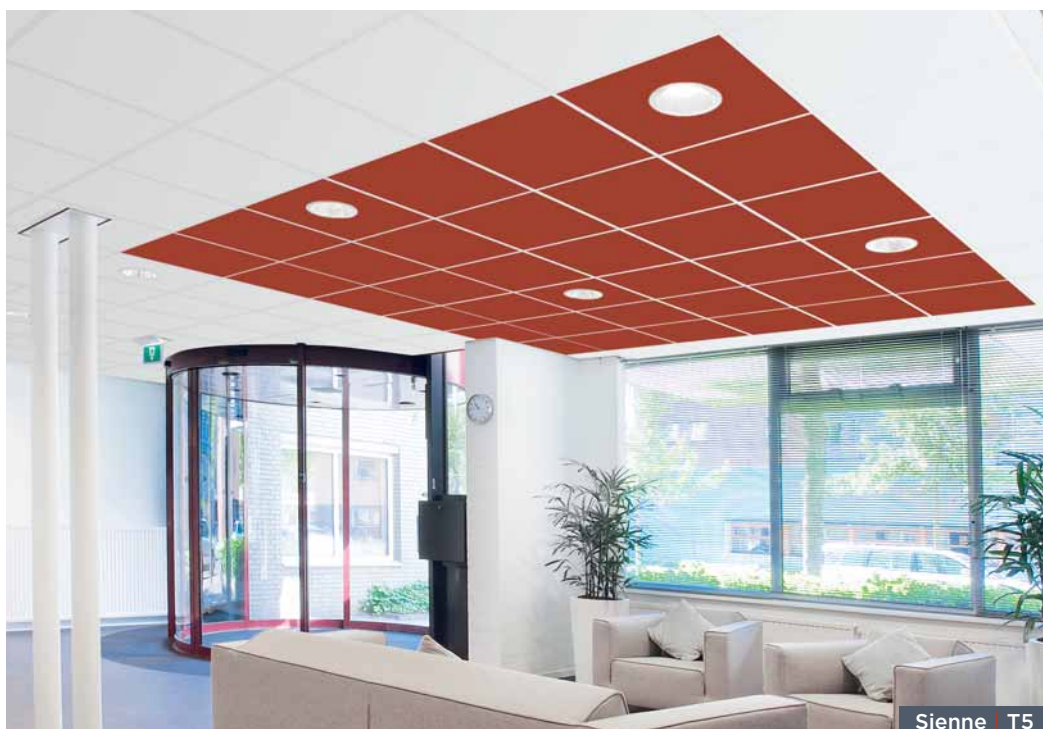

Earth

Vliv Země. Výběr barev, které čerpají inspiraci z tónů půdy a koření. Exotické nálady vyvolávají obrazy dalekých zemí a cest.