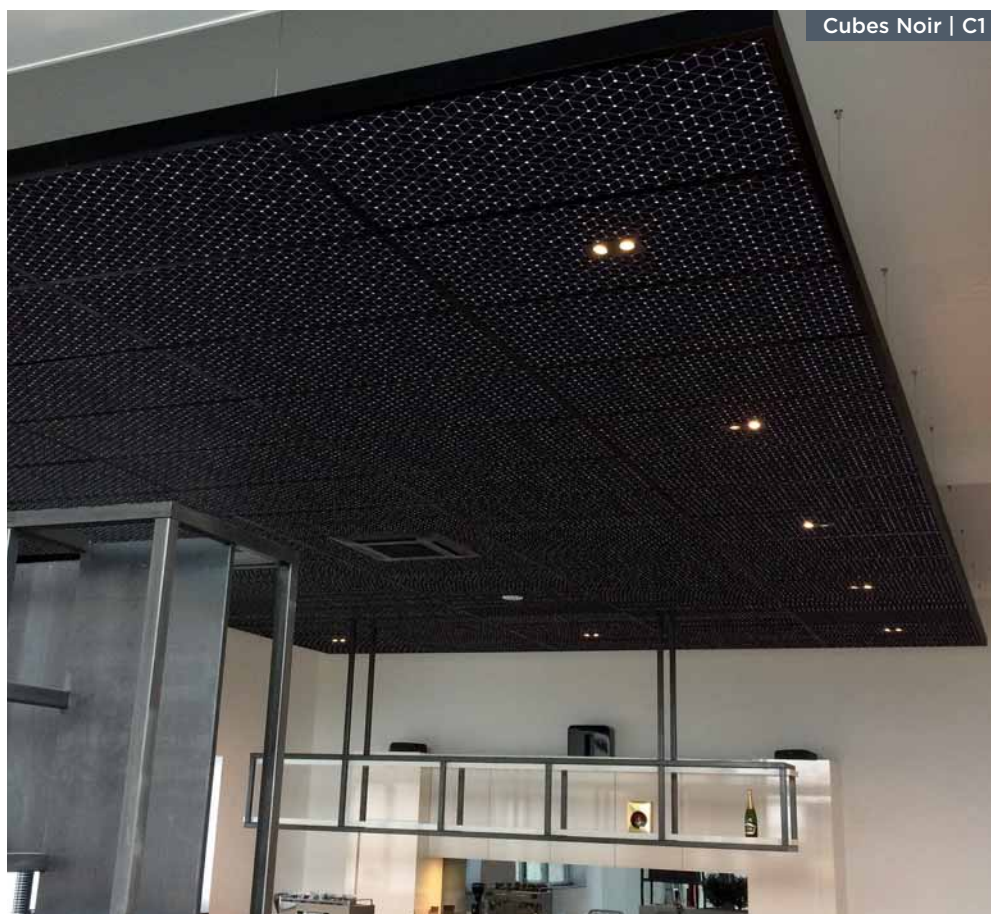

DODEJTE SVÝM STROPŮM STYL!

Cubes Noir | C1