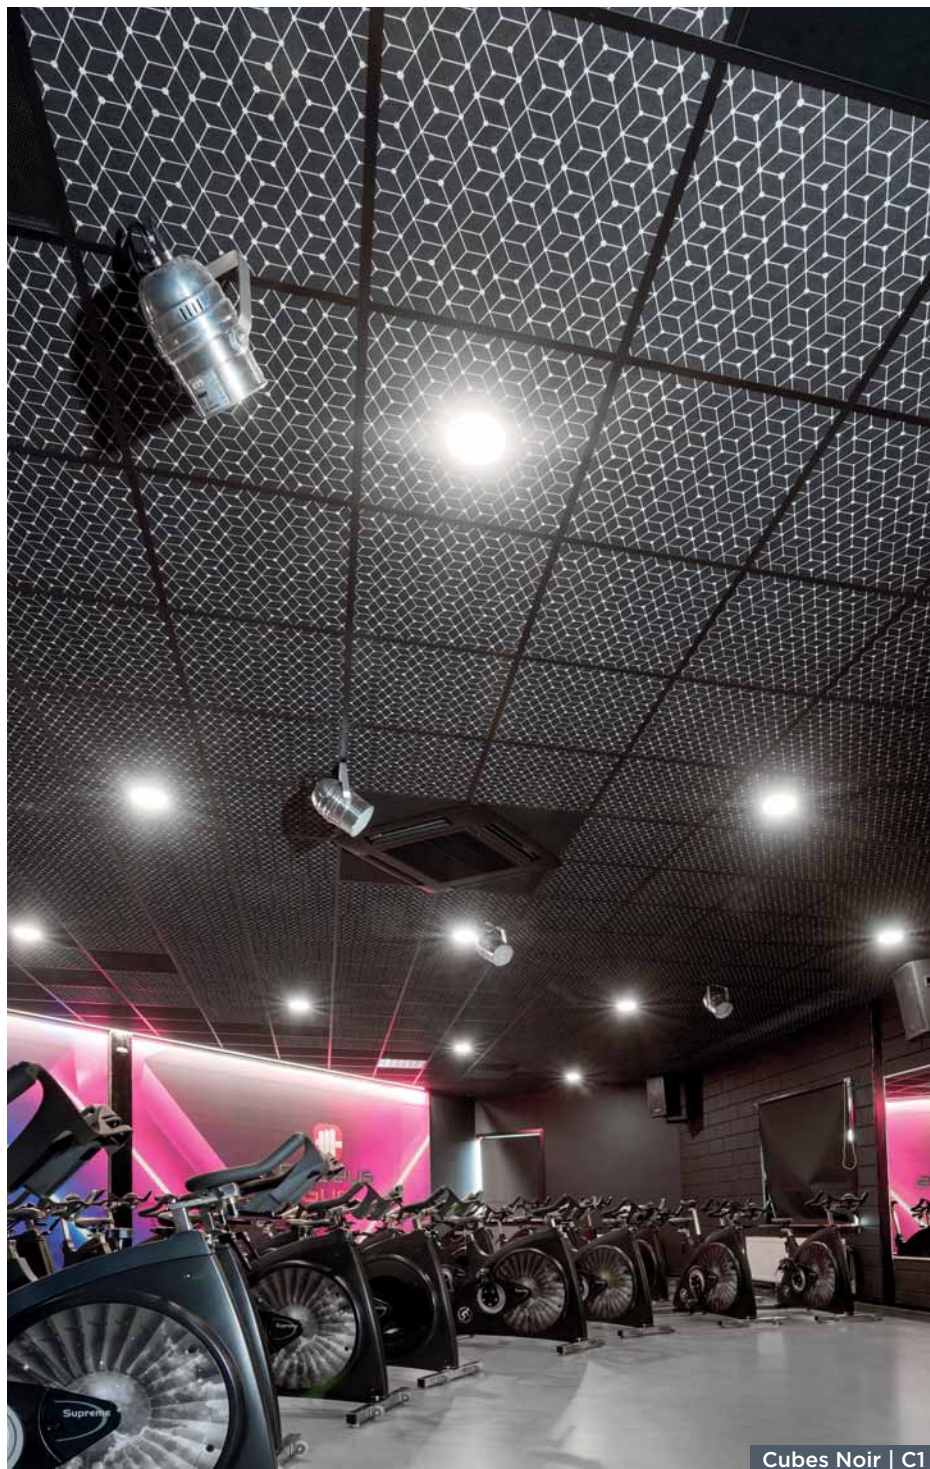

Cubes Noir | Zinc

Cesta do vesmíru. Geometrický motiv s opakujícími se liniemi vedenými kolem zborčené krychle, která světlými body na tmavém pozadí připomíná nekonečnou oblohu a souhvězdí.

Cubes Noir | C1