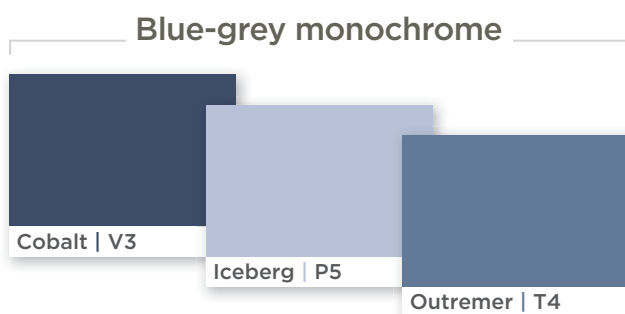

Turquoise | G9

Topaze | G8

Ambré | G1

Volcanic

Ticho noci. Nádherná škála tmavých tónů s nádechem dramatičnosti a okázalosti. Tmavé a výrazné barvy vytvářejí pocit hloubky, zlepšují náladu a dodávají interiéru sofistikovaný vzhled.

Lave | V5

Noir | V7

EUROCOLORS: HRAJTE SI S NAŠIMI BAREVNÝMI HARMONIEMI!

Nová řada EuroColors vám umožní použít jedinečnou neopakovatelnost a oživit stropy pomocí sladěných barevných kombinací.

V RÁMCI STEJNÉ SKUPINY BAREV

Z NĚKOLIKA SKUPIN BAREV

ŘADA EUROCOLORS V PRAXI

Řada EuroColors je k dispozici:

- **Ve 40 barvách:**
 - Pro stropní kazety Tonga® (hrany A) a Tonga® Therm.
 - Pro závěsné systémy T15 a T24*.
- **Ve výběru ze sedmi barev (Sable, Ocre, Rubis, Outremer, Saphir, Chrome a Noir):**
 - Pro stropní kazety Acoustished®.
 - Pro závěsné systémy Quick-Lock® T35*.