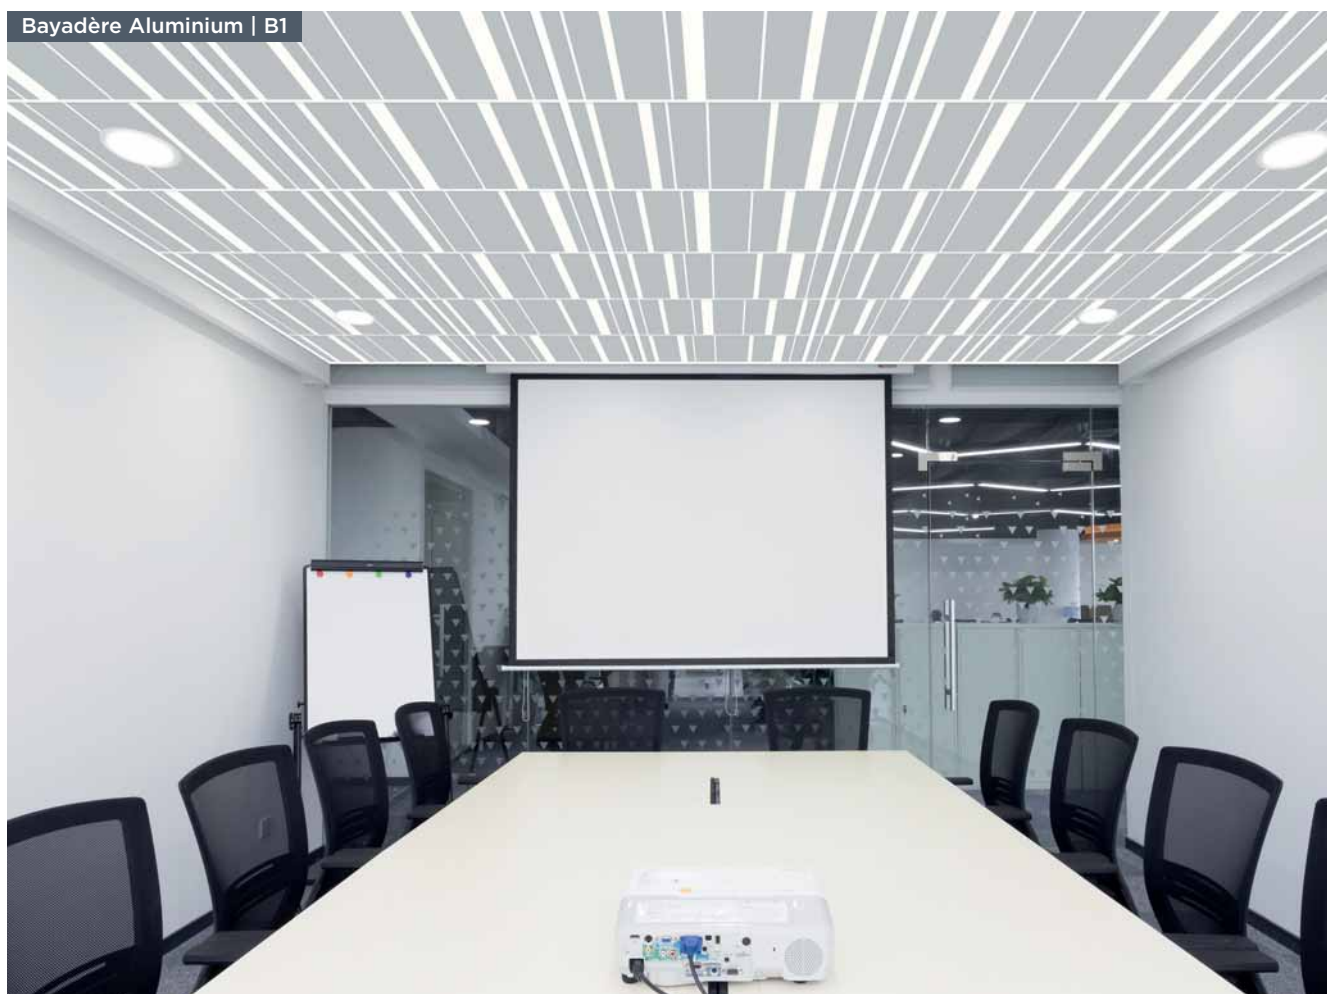

EURODESIGN: STROPNÍ VZORY PRO VÝRAZNÝ CHARAKTER!

Grafické návrhy a personalizované prostory se vzory jsou dnes v módě. Na základě nových stylů tapet a cementových obkladů, které způsobily revoluci ve výzdobě stěn a podlah, nejnovější trendy jasně ukazují, že stropy jsou vnímány jako čisté plátno, které dovolí vyjádřit individuální kreativitu. Nyní můžete přidávat různé vzory, kombinace a kontrasty, abyste zdůraznili, odhalili nebo vymezili konkrétní oblasti.

Eurocoustic nabízí geometrické, poetické a futuristické designy, z nichž každý je k dispozici ve dvou verzích založených na barvách řady EuroColors, aby dodal vašim projektům interiérového designu osobitý charakter.

Bayadère Aluminium | B1