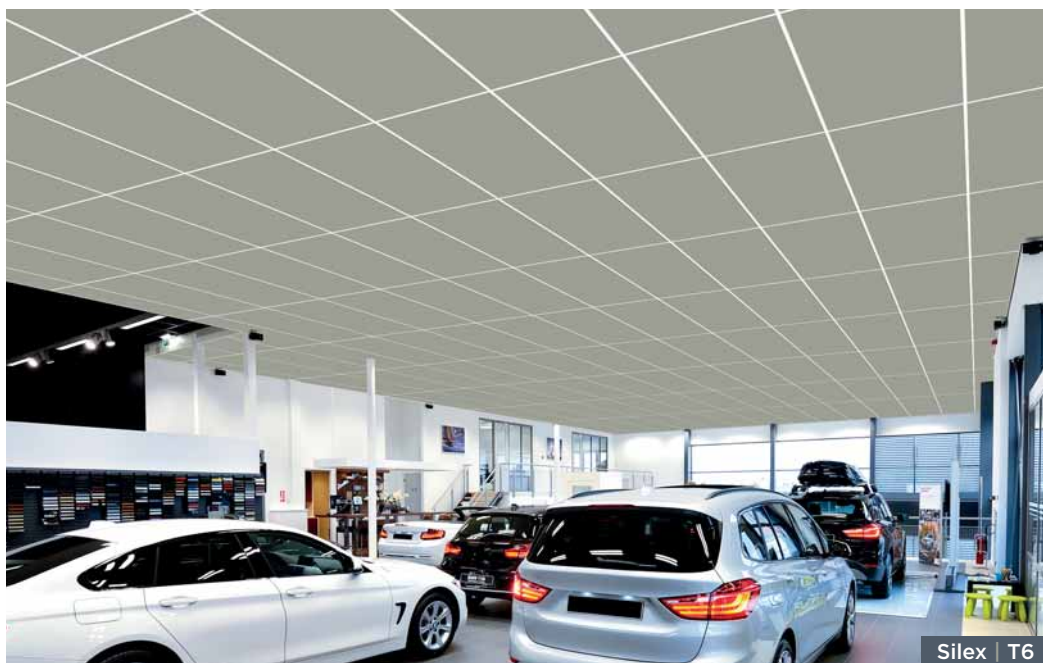

Earth

Vliv Země. Výběr barev, které čerpají inspiraci z tónů půdy a koření. Exotické nálady vyvolávají obrazy dalekých zemí a cest.