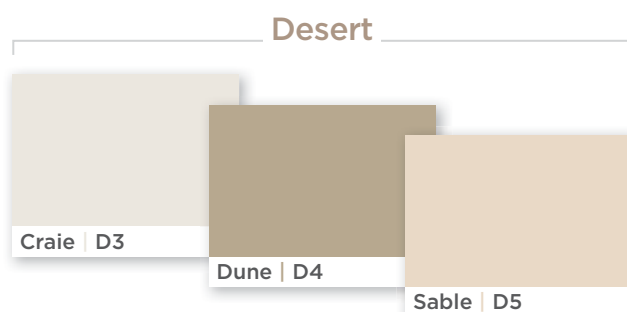

Lave | V5

Noir | V7

EUROCOLORS: HRAJTE SI S NAŠIMI BAREVNÝMI HARMONIEMI!

Nová řada EuroColors vám umožní použít jedinečnou neopakovatelnost a oživit stropy pomocí sladěných barevných kombinací.

V RÁMCI STEJNÉ SKUPINY BAREV

Z NĚKOLIKA SKUPIN BAREV

ŘADA EUROCOLORS V PRAXI

Řada EuroColors je k dispozici:

- **Ve 40 barvách:**
 - Pro stropní kazety Tonga® (hrany A) a Tonga® Therm.
 - Pro závěsné systémy T15 a T24*.
- **Ve výběru ze sedmi barev (Sable, Ocre, Rubis, Outremer, Saphir, Chrome a Noir):**
 - Pro stropní kazety Acoustished®.
 - Pro závěsné systémy Quick-Lock® T35*.