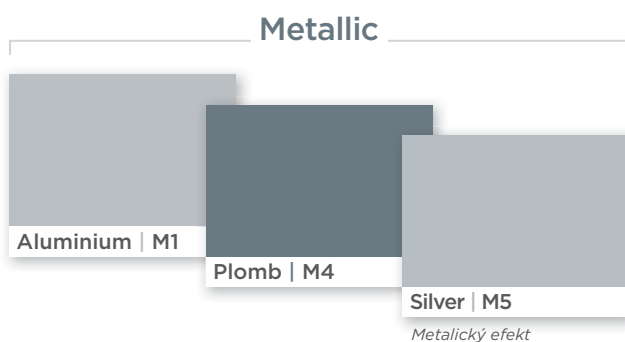

Lave | V5

Noir | V7

EUROCOLORS: HRAJTE SI S NAŠIMI BAREVNÝMI HARMONIEMI!

Nová řada EuroColors vám umožní použít jedinečnou neopakovatelnost a oživit stropy pomocí sladěných barevných kombinací.

V RÁMCI STEJNÉ SKUPINY BAREV

Z NĚKOLIKA SKUPIN BAREV

ŘADA EUROCOLORS V PRAXI

Řada EuroColors je k dispozici:

- **Ve 40 barvách:**
 - Pro stropní kazety Tonga® (hrany A) a Tonga® Therm.
 - Pro závěsné systémy T15 a T24*.
- **Ve výběru ze sedmi barev (Sable, Ocre, Rubis, Outremer, Saphir, Chrome a Noir):**
 - Pro stropní kazety Acoustished®.
 - Pro závěsné systémy Quick-Lock® T35*.

* Barvy Craie, Silver a Noir odpovídají standardním závěsným systémům: Blanc, Gris a Ultramat Noir.

Výkonnostní parametry systému:

$\alpha_w = 1.00$

Reakce na oheň: **A2-s1,d0**

Kvalita vnitřního ovzduší: