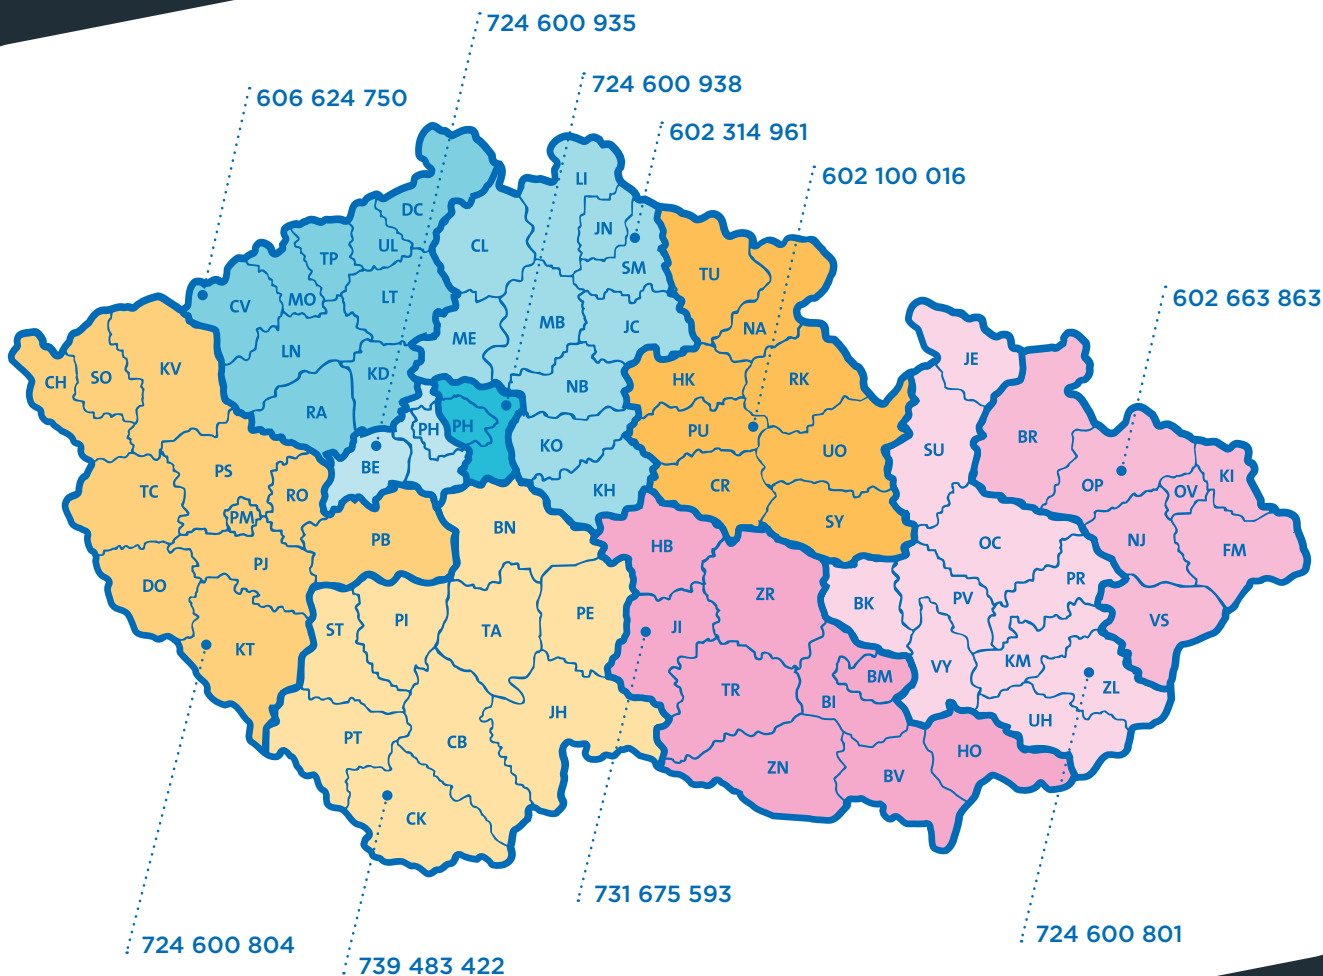

OBCHODNĚ TECHNIČTÍ ZÁSTUPCI RIGIPS

Vzhledem k použitým reprodukčním procesům nemusejí skutečné barvy plně odpovídat odstínům ve vzorcích barev uvedených v této brožuře. Barvy stropních kazet EuroColors & EuroDesign a závěsného systému EuroColors Quick-Lock® se mohou u jednotlivých výrobních šarží mírně lišit.

Tato brožura je zamýšlena pouze jako pomocný referenční materiál a Saint-Gobain Eurocoustic si vyhrazuje právo zde uvedené informace kdykoli upravit. Saint-Gobain Eurocoustic nezaručuje, že informace v této brožuře jsou vyčerpávající a neobsahují věcné chyby. Saint-Gobain Eurocoustic nenesou odpovědnost za použití a/nebo instalaci produktů a systémů uvedených v této brožuře jiným způsobem než v souladu s platnými kodexy, technickými doporučeními, normami a osvědčenými postupy. Výsledky protokolů klasifikačních testů uvedených v této brožuře byly získány za standardizovaných testovacích podmínek. Tato brožura obsahuje odkazy na ochranné známky a patenty chráněné právy průmyslového vlastnictví. Každý prvek obsažený v této brožuře (včetně textů, fotografií, obrázků, ilustrací a diagramů) je chráněn zákonem o duševním vlastnictví. Tyto prvky jsou poskytovány pouze pro informaci. Stejně tak schémata v této brožuře nepředstavují závazné pracovní výkresy. Jakákoli reprodukce této brožury, ať už celé, nebo její části, případně jakéhokoli z jejích prvků na jakémkoli paměťovém médiu je bez předchozího písemného souhlasu Saint-Gobain Eurocoustic zakázána. Tato brožura nesmí být reprodukována ani prodávána.