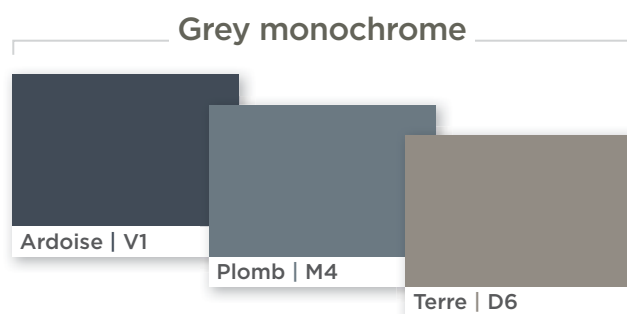

Jade | G4

Rubis | G5

Saphir | G6

Soufre | G7

Jade | G4

NÁZOR ODBORNÍKA

“ Máme blízko k primárním barvám, nadčasovým a dynamickým tónům, které se ideálně hodí do škol či pečovatelských domů nebo se v omezené míře mohou použít v nemocnicích. ”

Turquoise | G9

Topaze | G8

Ambré | G1

Volcanic

Ticho noci. Nádherná škála tmavých tónů s nádechem dramatičnosti a okázalosti. Tmavé a výrazné barvy vytvářejí pocit hloubky, zlepšují náladu a dodávají interiéru sofistikovaný vzhled.

Lave | V5

Noir | V7

EUROCOLORS: HRAJTE SI S NAŠIMI BAREVNÝMI HARMONIEMI!

Nová řada EuroColors vám umožní použít jedinečnou neopakovatelnost a oživit stropy pomocí sladěných barevných kombinací.

V RÁMCI STEJNÉ SKUPINY BAREV

Z NĚKOLIKA SKUPIN BAREV

ŘADA EUROCOLORS V PRAXI

Řada EuroColors je k dispozici:

- **Ve 40 barvách:**
 - Pro stropní kazety Tonga® (hrany A) a Tonga® Therm.
 - Pro závěsné systémy T15 a T24*.
- **Ve výběru ze sedmi barev (Sable, Ocre, Rubis, Outremer, Saphir, Chrome a Noir):**
 - Pro stropní kazety Acoustished®.
 - Pro závěsné systémy Quick-Lock® T35*.