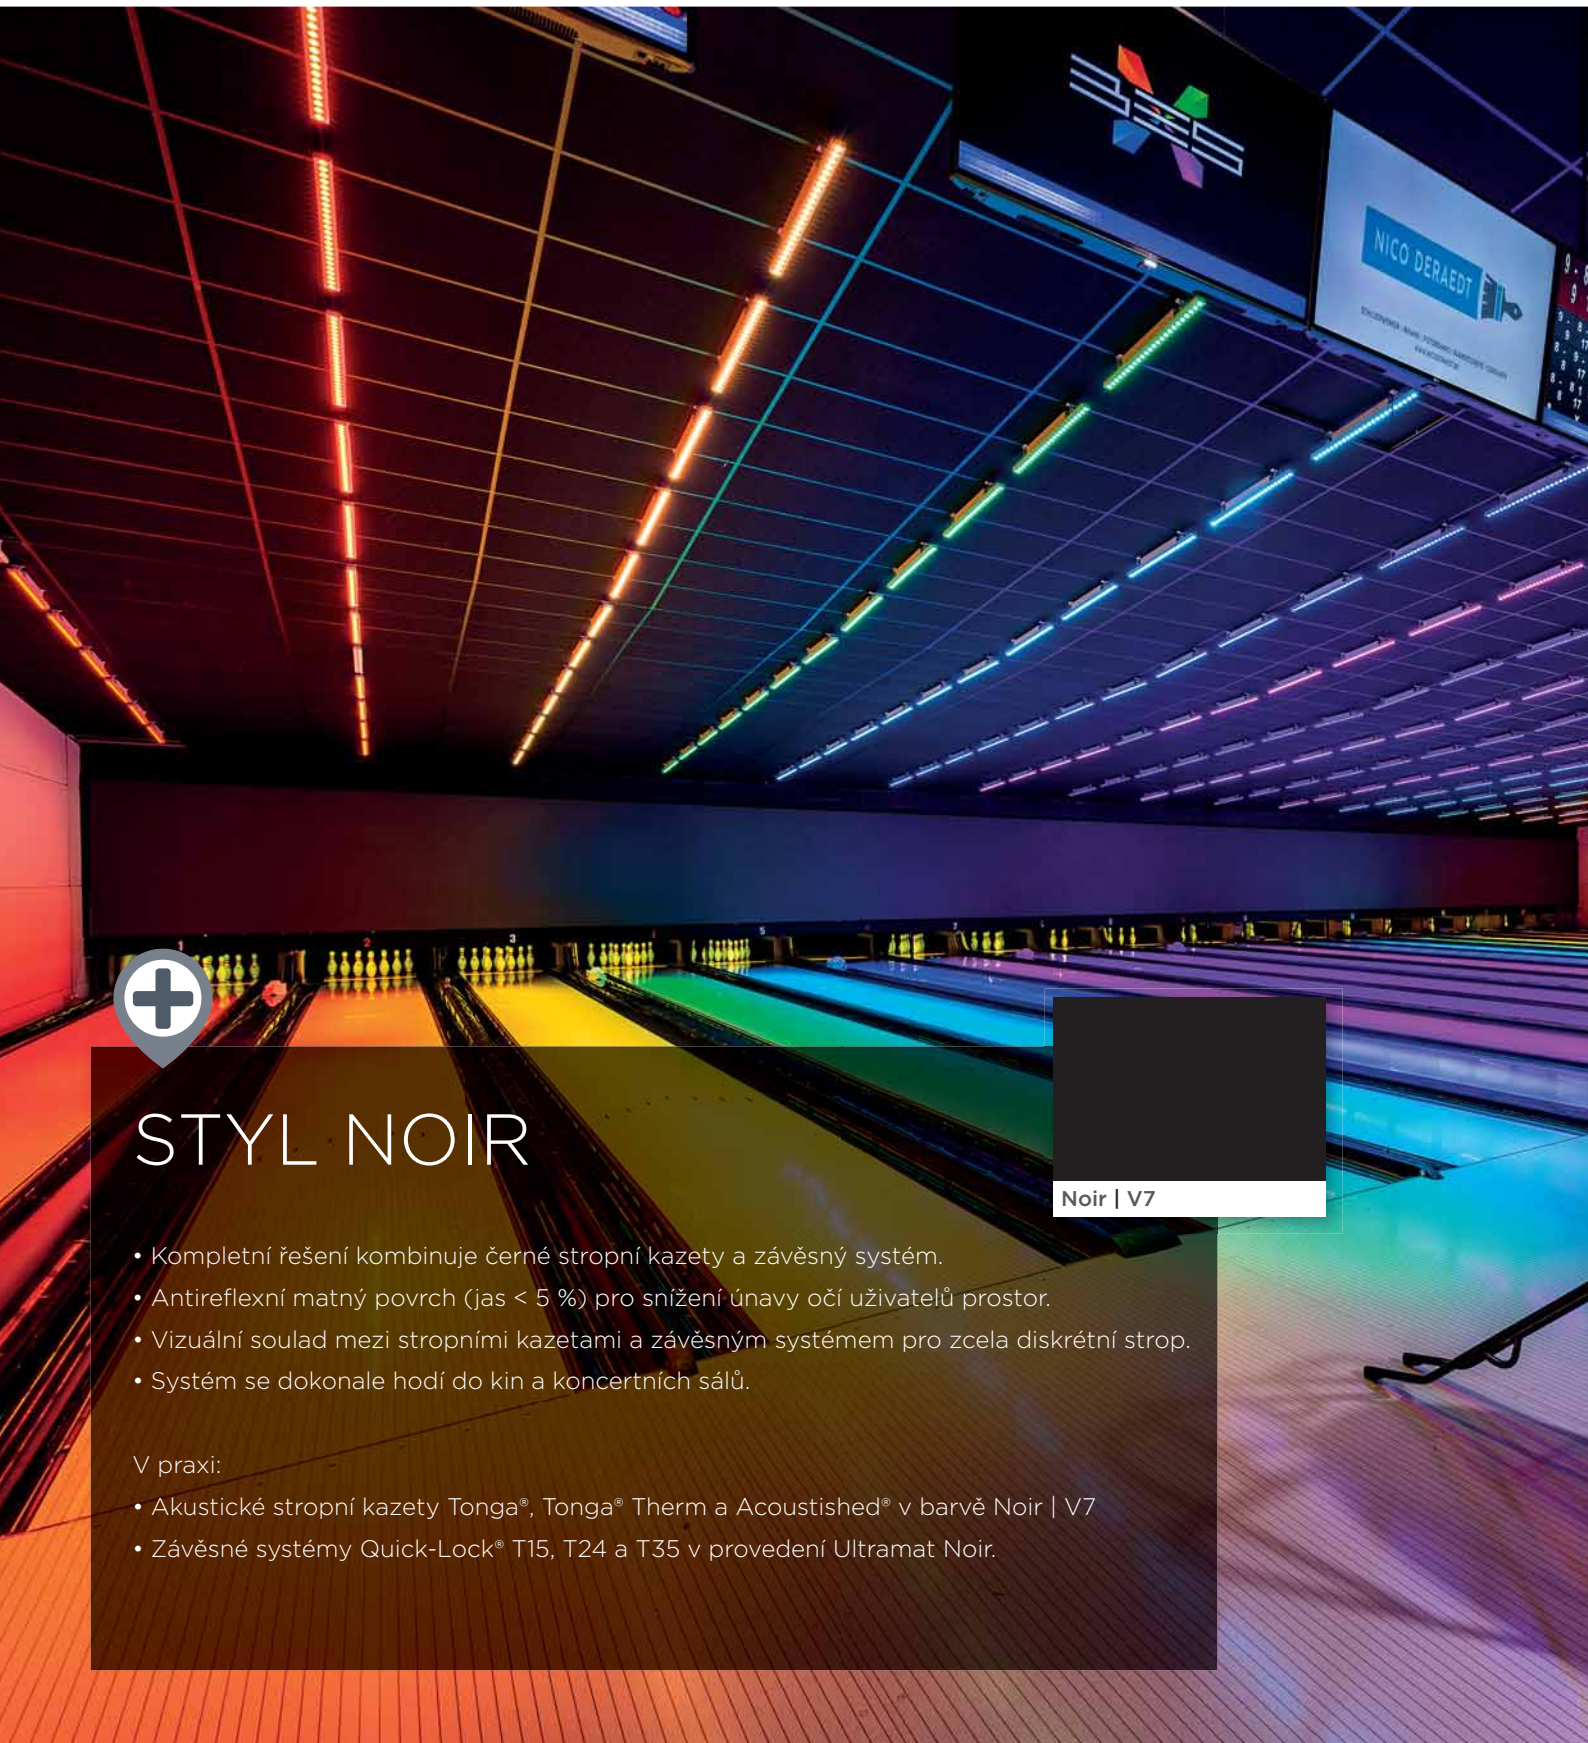

Další hodnocení výkonu a specifikace najdete na www.eurocoustic.com.

STYL NOIR

Noir | V7

- Kompletní řešení kombinuje černé stropní kazety a závěsný systém.
- Antireflexní matný povrch (jas < 5 %) pro snížení únavy očí uživatelů prostor.
- Vizuální soulad mezi stropními kazetami a závěsným systémem pro zcela diskrétní strop.
- Systém se dokonale hodí do kin a koncertních sálů.