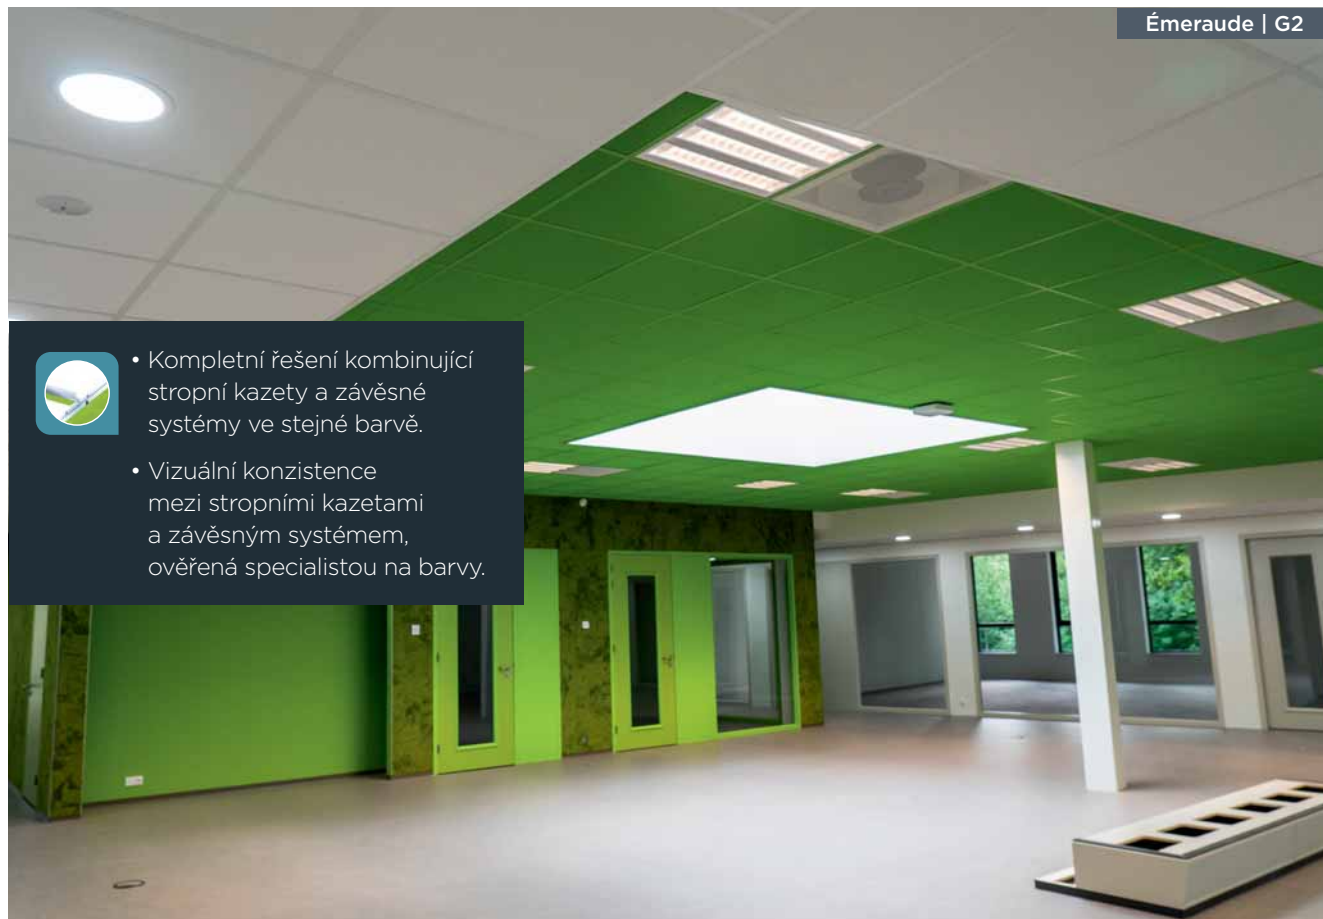

Émeraude | G2

- Kompletní řešení kombinující stropní kazety a závěsné systémy ve stejné barvě.
- Vizuální konzistence mezi stropními kazetami a závěsným systémem, ověřená specialistou na barvy.