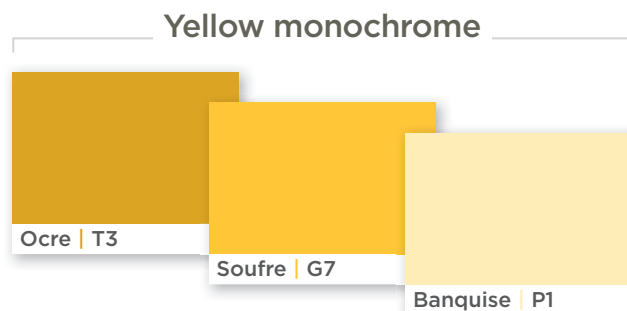

Turquoise | G9

Topaze | G8

Ambré | G1

Volcanic

Ticho noci. Nádherná škála tmavých tónů s nádechem dramatičnosti a okázalosti. Tmavé a výrazné barvy vytvářejí pocit hloubky, zlepšují náladu a dodávají interiéru sofistikovaný vzhled.

Lave | V5

Noir | V7

EUROCOLORS: HRAJTE SI S NAŠIMI BAREVNÝMI HARMONIEMI!

Nová řada EuroColors vám umožní použít jedinečnou neopakovatelnost a oživit stropy pomocí sladěných barevných kombinací.

V RÁMCI STEJNÉ SKUPINY BAREV

Z NĚKOLIKA SKUPIN BAREV

ŘADA EUROCOLORS V PRAXI

Řada EuroColors je k dispozici:

- **Ve 40 barvách:**
 - Pro stropní kazety Tonga® (hrany A) a Tonga® Therm.
 - Pro závěsné systémy T15 a T24*.
- **Ve výběru ze sedmi barev (Sable, Ocre, Rubis, Outremer, Saphir, Chrome a Noir):**
 - Pro stropní kazety Acoustished®.
 - Pro závěsné systémy Quick-Lock® T35*.