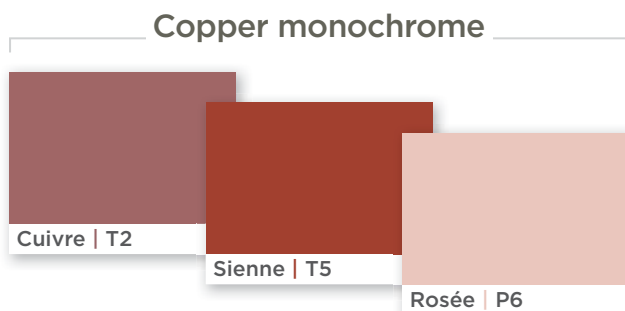

Turquoise | G9

Topaze | G8

Ambré | G1

Volcanic

Ticho noci. Nádherná škála tmavých tónů s nádechem dramatičnosti a okázalosti. Tmavé a výrazné barvy vytvářejí pocit hloubky, zlepšují náladu a dodávají interiéru sofistikovaný vzhled.

Lave | V5

Noir | V7

EUROCOLORS: HRAJTE SI S NAŠIMI BAREVNÝMI HARMONIEMI!

Nová řada EuroColors vám umožní použít jedinečnou neopakovatelnost a oživit stropy pomocí sladěných barevných kombinací.

V RÁMCI STEJNÉ SKUPINY BAREV

Z NĚKOLIKA SKUPIN BAREV

ŘADA EUROCOLORS V PRAXI

Řada EuroColors je k dispozici:

- **Ve 40 barvách:**
 - Pro stropní kazety Tonga® (hrany A) a Tonga® Therm.
 - Pro závěsné systémy T15 a T24*.
- **Ve výběru ze sedmi barev (Sable, Ocre, Rubis, Outremer, Saphir, Chrome a Noir):**
 - Pro stropní kazety Acoustished®.
 - Pro závěsné systémy Quick-Lock® T35*.