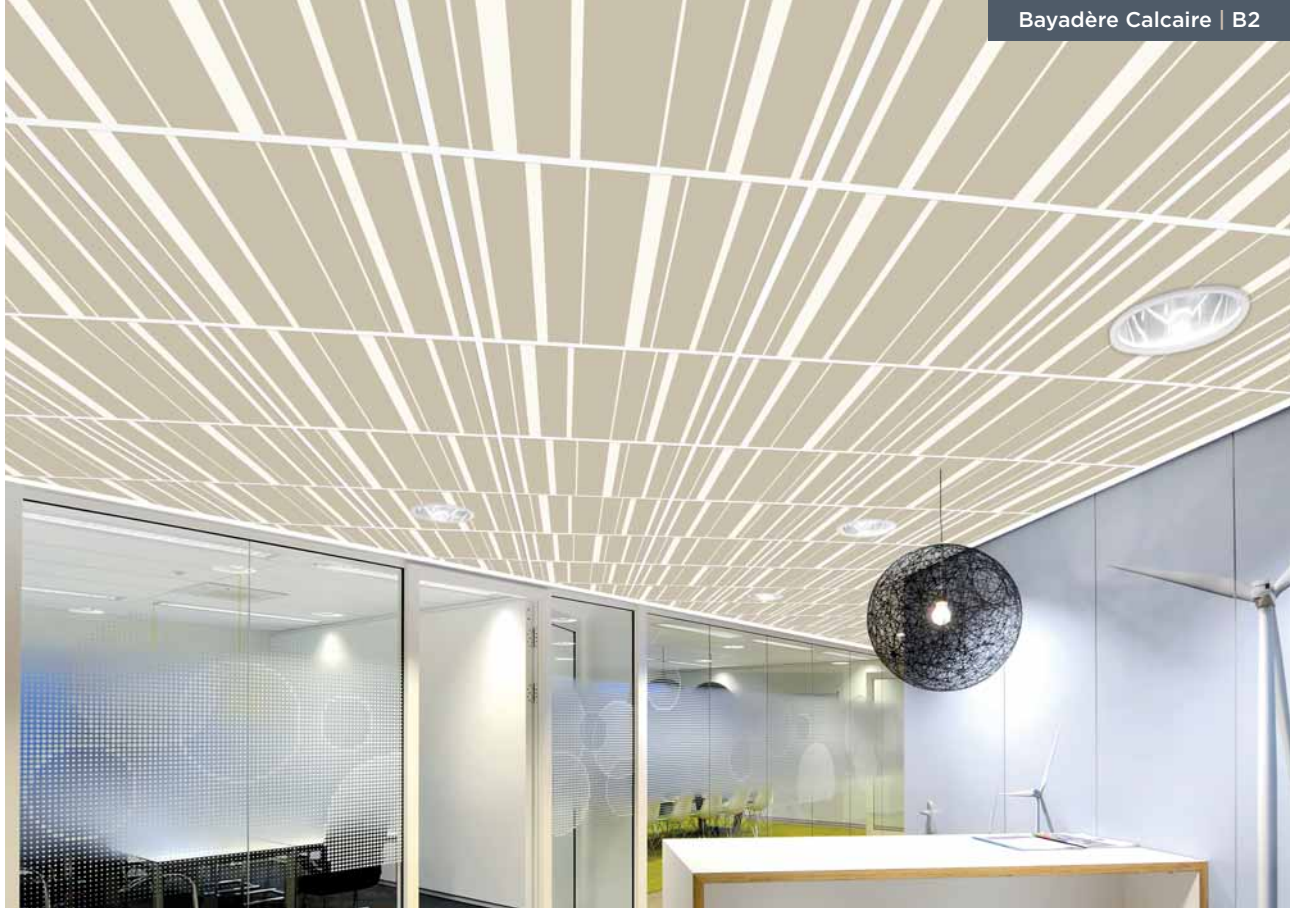

DODEJTE SVÝM STROPŮM STYL!