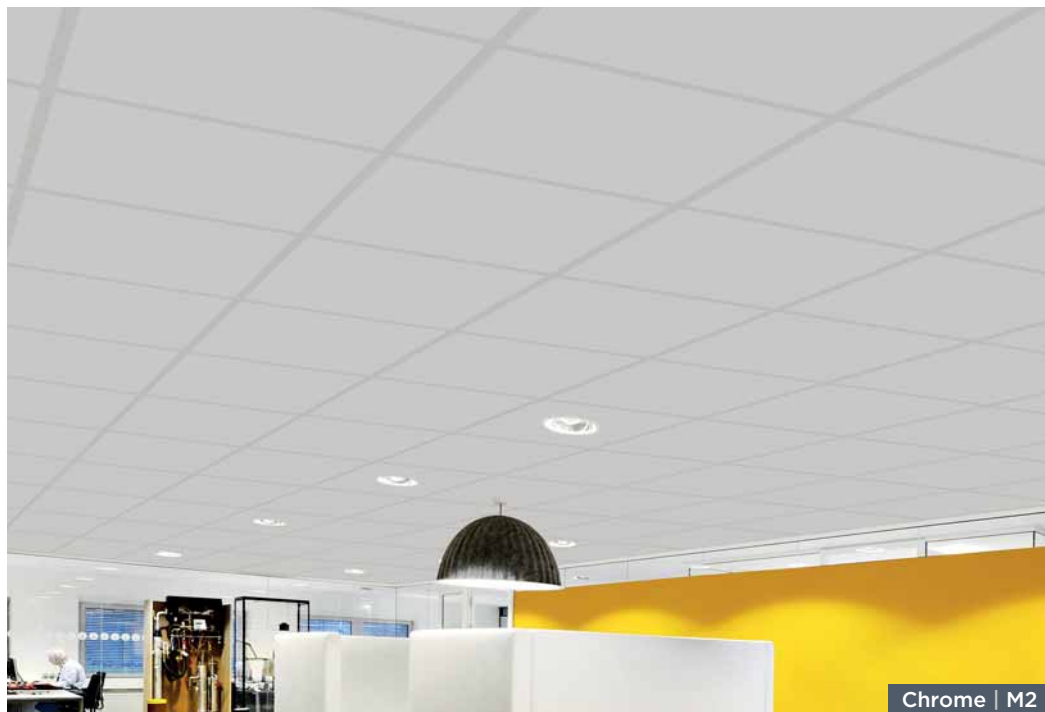

Metallic

Bílé ticho. Paleta studených neutrálních barev, které navozují pocit klidu a modernosti spolu s hi-tech nádechem. Vytříbené současné a průmyslové nálady pro diskretní a nadčasový povrch.

Aluminium | M1

Chrome | M2

Granite | M3

Plomb | M4

Silver | M5

Metalický efekt

Zinc | M6